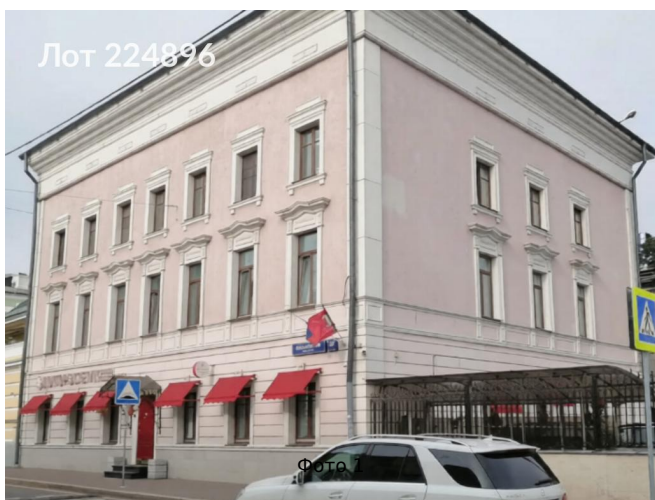

Фотографии объекта

Фото 2