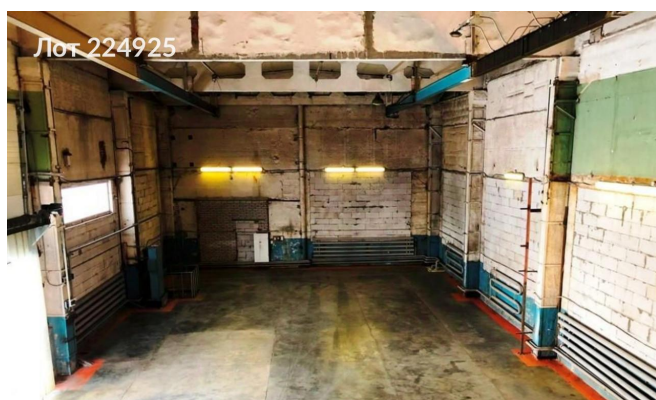

Фотографии объекта

Фото 3