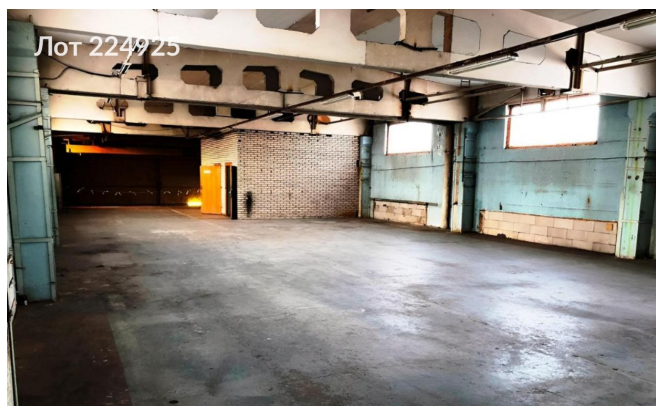

Объявление:	#224925
Заголовок:	Сдается в аренду коммерческая недвижимость, Россия, Московская область, Раменский муниципальный округ, посёлок городского типа Родники, улица Чехова, 4
Тип объекта:	ПСН
Адрес:	Россия, Московская область, Раменский муниципальный округ, посёлок городского типа Родники, улица Чехова, 4
Цена:	800 000 /мес
Описание:	Предлагается в аренду производственно-складское помещение общей площадью 1200 квадратных метров. Здание расположено на закрытой охраняемой территории. Антипылевое покрытие, потолки 8 метров, 2 ворот (одни на "0", вторые на пандусе высотой 1,2 м). Первый этаж можно использовать как склад или под производство (первый этаж 870 м2, антресоль 330 м (можно использовать для офисных работ, 2 кабинета). Все коммуникации, 50-100 кВт, въезд на территорию бесплатный.
Площадь:	1 200.0 м
Параметры:	1 200.0 м этаж 1 этажность 2 Удельная · 2 мин транс.
До метро:	2 мин (транспортом)
Этаж:	1 из 2
Тип сделки:	Аренда
Тип недвижимости:	Коммерческая
Возможное назначение:	Производство, Склад
Путь до метро:	На автомобиле
Время до метро:	2 мин.
Метро:	Удельная
Этажей:	2
Общая площадь:	1200 м2
Предоплата:	1 месяц
Залог:	100 %
Залог тип:	%
Срок аренды:	длительный срок
Высота потолков:	8 м.
Отопление:	Центральное
Вентиляция:	Естественная
Кондиционирование:	Центральное
Пожаротушение:	Сигнализация
Тип здания:	Административное

Фото 4

Фото 5

Фото 6