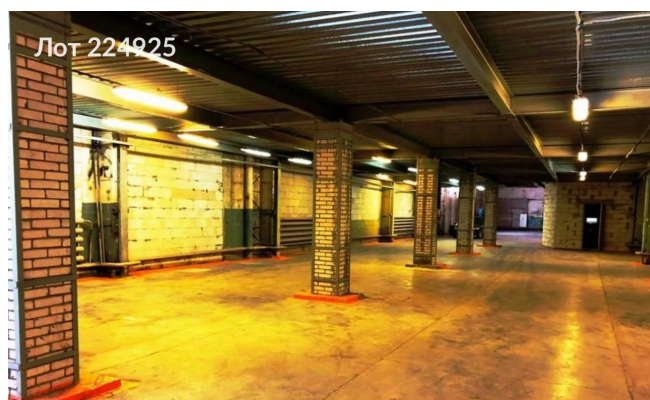

Фотографии объекта

Фото 4