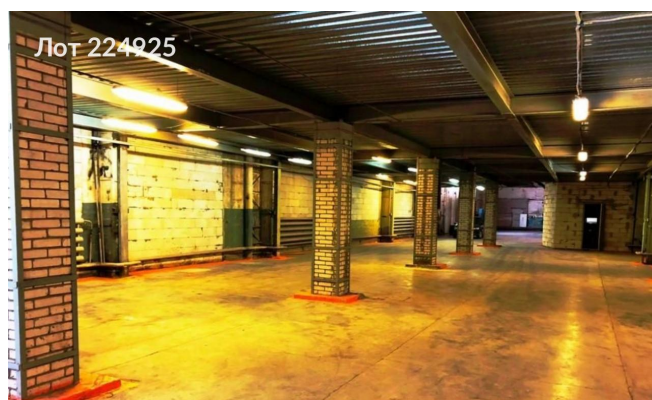

Фотографии объекта

Фото 4