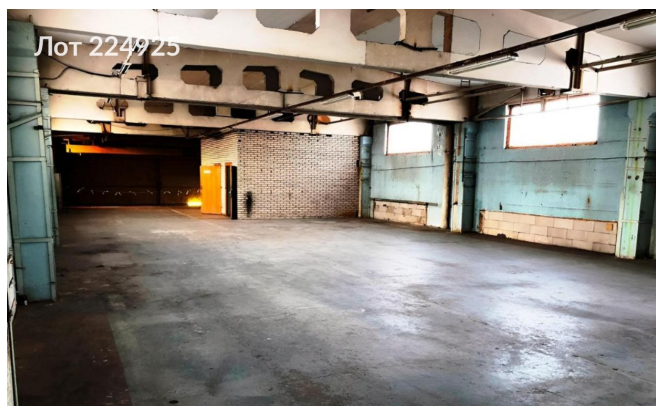

Объявление:	#224925
Заголовок:	Сдается в аренду коммерческая недвижимость, Россия, Московская область, Раменский муниципальный округ, посёлок городского типа Родники, улица Чехова, 4
Тип объекта:	ПСН
Адрес:	Россия, Московская область, Раменский муниципальный округ, посёлок городского типа Родники, улица Чехова, 4
Цена:	800 000 /мес
Описание:	Предлагается в аренду производственно-складское помещение общей площадью 1200 квадратных метров. Здание расположено на закрытой охраняемой территории. Антипылевое покрытие, потолки 8 метров, 2 ворот (одни на "0", вторые на пандусе высотой 1,2 м). Первый этаж можно использовать как склад или под производство (первый этаж 870 м2, антресоль 330 м (можно использовать для офисных работ, 2 кабинета). Все коммуникации, 50-100 кВт, въезд на территорию бесплатный.
Площадь:	1 200.0 м
Параметры:	1 200.0 м этаж 1 этажность 2 Удельная · 2 мин транс.
До метро:	2 мин (транспортом)
Этаж:	1 из 2
Тип сделки:	Аренда
Тип недвижимости:	Коммерческая
Возможное назначение:	105, 114
Путь до метро:	На автомобиле
Время до метро:	2 мин.
Метро:	Удельная
Этажей:	2
Общая площадь:	1200 м2
Предоплата:	1 месяц
Залог:	100 %
Залог тип:	%
Срок аренды:	длительный срок
Высота потолков:	8 м.
Отопление:	Центральное
Вентиляция:	Естественная
Кондиционирование:	Центральное
Пожаротушение:	Сигнализация
Тип здания:	Административное

Фото 4

Фото 5

Фото 6