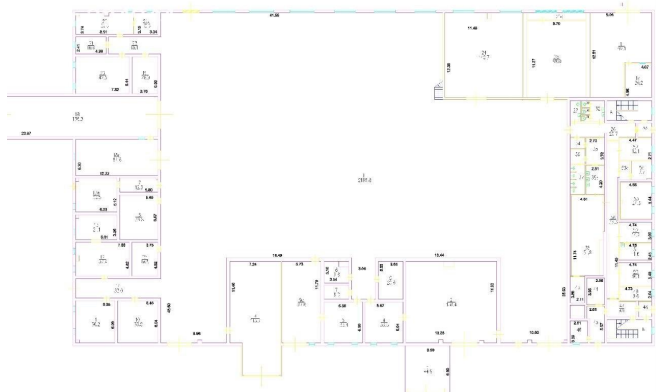

# Фотографии объекта

**Поэтажный план арендуемого помещения  
Ориентировочная общая площадь 1 000 м2  
2-й этаж, 3-й этаж (Офисные помещения)  
2-й этаж**

Фото 19

Фото 20

**3-й этаж**

**3-й этаж**

Количество слов: 352