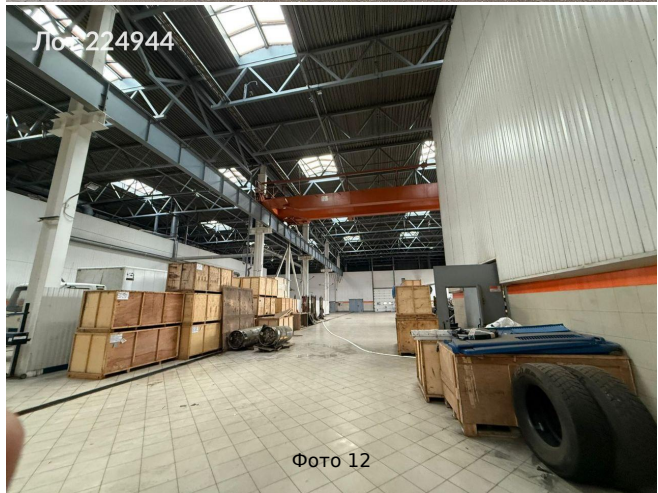

Сдается в аренду коммерческая недвижимость, Россия, Москва, проезд Одоевского, вл2к1 — Россия, Москва, проезд Одоевского, вл2к1

Объявление:	#224944
Заголовок:	Сдается в аренду коммерческая недвижимость, Россия, Москва, проезд Одоевского, вл2к1
Тип объекта:	Производственное помещение
Адрес:	Россия, Москва, проезд Одоевского, вл2к1
Цена:	8 862 334 /мес
Описание:	Сдам идеальный производственно-складской комплекс в аренду (отдельно стоящее здание). Общая площадь 4834 м2 м2 (3700 производство с потолками 11 метров, остальное подсобные помещения и офисная часть). Возможность подъезда и парковки фур, есть открытая площадка, огороженная территория с доступом 24/7. Выделенная электрическая мощность 645 кВт, есть рабочий кран балка на 3.5 тонны, несколько ям для осмотра грузовых автомобилей. Ворота на нулевой отметке (2 шт). Возможен долгосрочный договор. Земельный участок, общей площадью 1,2 Га передается в пользование для нужд арендатора безвозмездно. Не входит в зону КРТ (не под снос)! НДС оплачивается дополнительно. Презентация по запросу.
Площадь:	4 834.0 м
Параметры:	4 834.0 м этаж 1 этажность 3 Ясенево · 2 мин транс.
До метро:	2 мин (транспортом)
Этаж:	1 из 3
Участок:	50.0 сот.
Тип сделки:	Аренда
Тип недвижимости:	Коммерческая
Температурный режим на складе:	отдельный
Путь до метро:	На автомобиле
Время до метро:	2 мин.
Метро:	Ясенево
Этажей:	3
Состояние:	Типовой ремонт
Общая площадь:	4834 м2
Предоплата:	1 месяц
Залог:	100 %
Залог тип:	%
Срок аренды:	длительный срок
Высота потолков:	11 м.
Отопление:	Центральное
Вентиляция:	Приточная
Кондиционирование:	Местное
Пожаротушение:	Сигнализация

# Фотографии объекта

**Поэтажный план арендуемого помещения  
Ориентировочная общая площадь 1 000 м2  
2-й этаж, 3-й этаж (Офисные помещения)  
2-й этаж**

Фото 19

Фото 20

**3-й этаж**

**3-й этаж**

Количество слов: 352