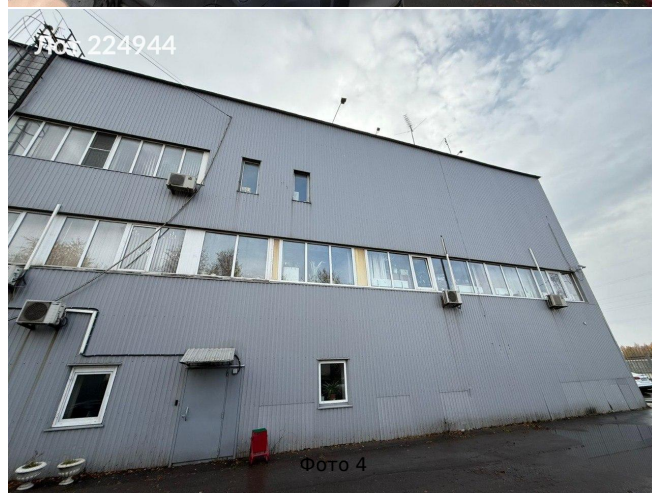

Фотографии объекта