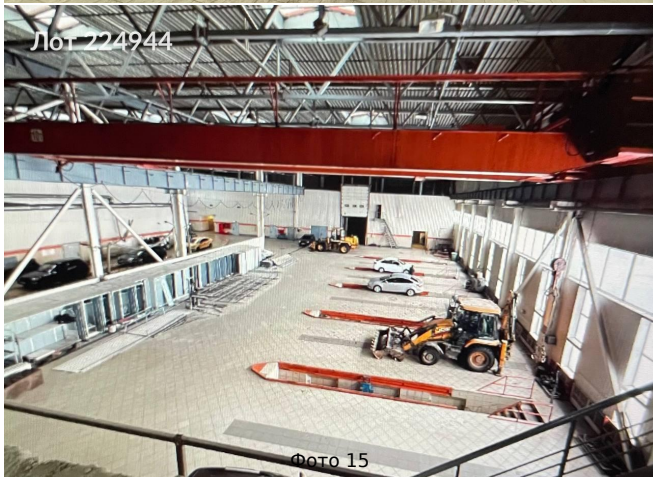

Сдается в аренду коммерческая недвижимость, Россия, Москва, проезд Одоевского, вл2к1 — Россия, Москва, проезд Одоевского, вл2к1

Объявление:	#224944
Заголовок:	Сдается в аренду коммерческая недвижимость, Россия, Москва, проезд Одоевского, вл2к1
Тип объекта:	Производственное помещение
Адрес:	Россия, Москва, проезд Одоевского, вл2к1
Цена:	8 862 334 /мес
Описание:	Сдам идеальный производственно-складской комплекс в аренду (отдельно стоящее здание). Общая площадь 4834 м2 м2 (3700 производство с потолками 11 метров, остальное подсобные помещения и офисная часть). Возможность подъезда и парковки фур, есть открытая площадка, огороженная территория с доступом 24/7. Выделенная электрическая мощность 645 кВт, есть рабочий кран балка на 3.5 тонны, несколько ям для осмотра грузовых автомобилей. Ворота на нулевой отметке (2 шт). Возможен долгосрочный договор. Земельный участок, общей площадью 1,2 Га передается в пользование для нужд арендатора безвозмездно. Не входит в зону КРТ (не под снос)! НДС оплачивается дополнительно. Презентация по запросу.
Площадь:	4 834.0 м
Параметры:	4 834.0 м этаж 1 этажность 3 Ясенево · 2 мин транс.
До метро:	2 мин (транспортом)
Этаж:	1 из 3
Участок:	50.0 сот.
Тип сделки:	Аренда
Тип недвижимости:	Коммерческая
Температурный режим на складе:	отдельный
Путь до метро:	На автомобиле
Время до метро:	2 мин.
Метро:	Ясенево
Этажей:	3
Состояние:	Типовой ремонт
Общая площадь:	4834 м2
Предоплата:	1 месяц
Залог:	100 %
Залог тип:	%
Срок аренды:	длительный срок
Высота потолков:	11 м.
Отопление:	Центральное
Вентиляция:	Приточная
Кондиционирование:	Местное
Пожаротушение:	Сигнализация

# Фотографии объекта

**Поэтажный план арендуемого помещения  
Ориентировочная общая площадь 1 000 м2  
2-й этаж, 3-й этаж (Офисные помещения)  
2-й этаж**

Фото 19

Фото 20

**3-й этаж**

**3-й этаж**

Количество слов: 352