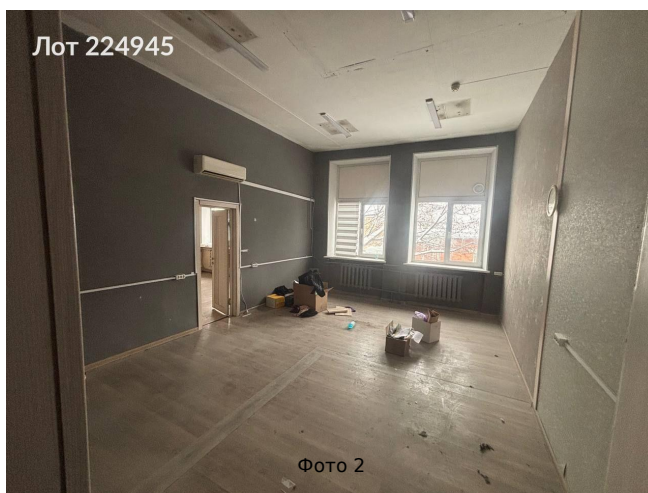

# Сдается в аренду коммерческая недвижимость, Россия, Москва, Каширское шоссе, 3к2с6 — Россия, Москва, Каширское шоссе, 3к2с6

Объявление:	#224945
Заголовок:	Сдается в аренду коммерческая недвижимость, Россия, Москва, Каширское шоссе, 3к2с6
Тип объекта:	ПСН
Адрес:	Россия, Москва, Каширское шоссе, 3к2с6
Цена:	650 000 /мес
Описание:	Склад, 510 м Тип объявления: Сдам Вид объекта: Складское помещение Этаж: 2 Общая площадь: 510 Прямая аренда от собственника!!! Помещение для вашего бизнеса — оптимальное использование склад, производство! Так же готовы рассмотреть иные функциональные назначения. Помещение расположено на 2 этаже нежилого 2-х этажного здания. Преимущества: - Закрытая территория- Пожарная сигнализация- Центральное отопление- Электрическая мощность — по согласованию. - Лифт грузоподъемностью 0,5 тонны на второй этаж- Пандус для разгрузки в уровень первого этажа- Санузлы и раздевалки на этажах- Офисные помещения на территории Возможен круглосуточный доступ 24/7# Производства# Лабораторий# Микроэлектроники# фуллфилмент
Площадь:	510.0 м
Параметры:	510.0 м этаж 2 этажность 2 Нагатинская · 2 мин транс.
До метро:	2 мин (транспортом)
Этаж:	2 из 2
Тип сделки:	Аренда
Тип недвижимости:	Коммерческая
Возможное назначение:	Ломбард, Мастерская, Сервис, Фотостудия, Цветы, Цех, Другое, Пекарня, Авиа кассы, Букмекерская контора, Займы, Зоомагазин, Интернет магазин, Клиентский офис, Малое производство, Нотариальная контора, Обмен валюты, Одежда, Оптика, Представительство, Производство, Пункт выдачи, Рабочее место, Салон связи, Свободное назначение, Склад, Фото студия
Путь до метро:	На автомобиле
Время до метро:	2 мин.
Метро:	Нагатинская
Этажей:	2
Общая площадь:	510 м2
Предоплата:	1 месяц
Залог:	100 %
Залог тип:	%
Срок аренды:	длительный срок
Высота потолков:	4.5 м.
Отопление:	Центральное

# Фотографии объекта

Фото 1

Фото 2

Фото 3

Фото 4

Фото 5

Фото 6