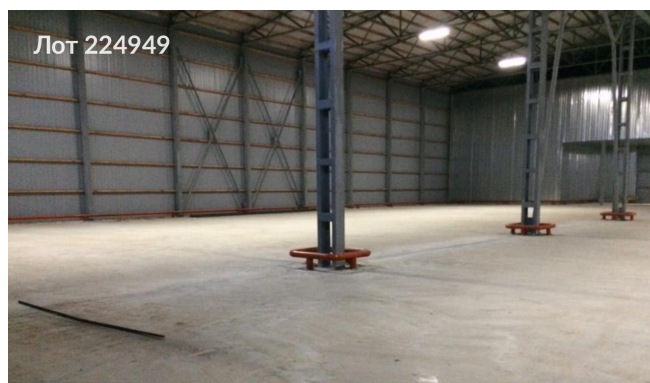

Фотографии объекта

Фото 2