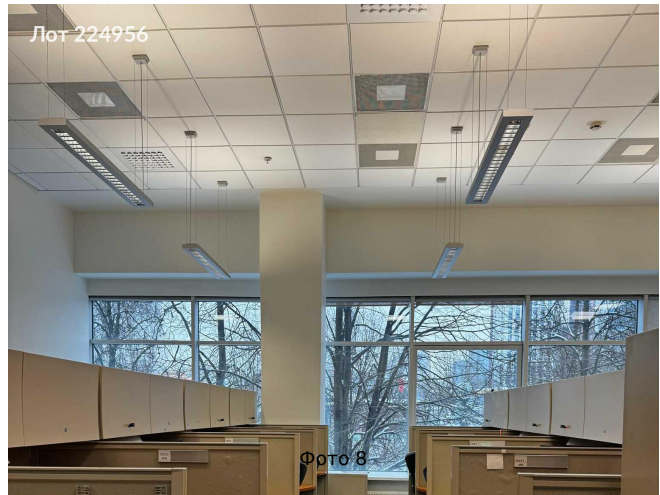

Лот 224956

Фото 8