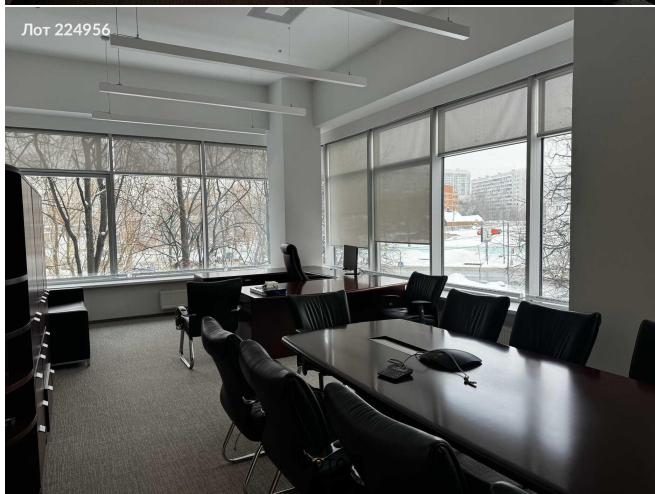

Фотографии объекта