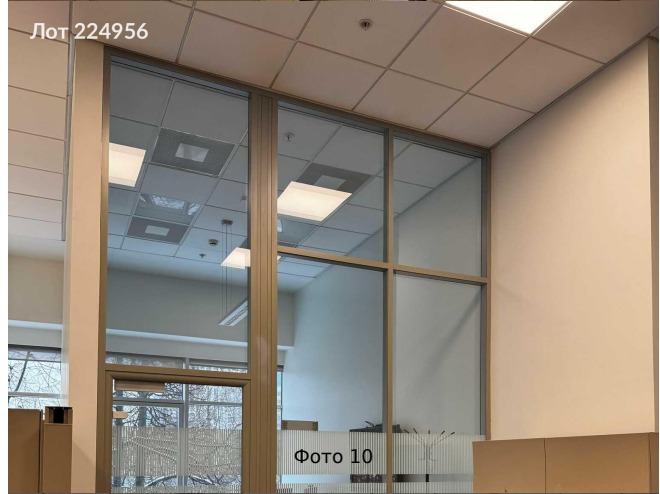

Лот 224956

Фото 10