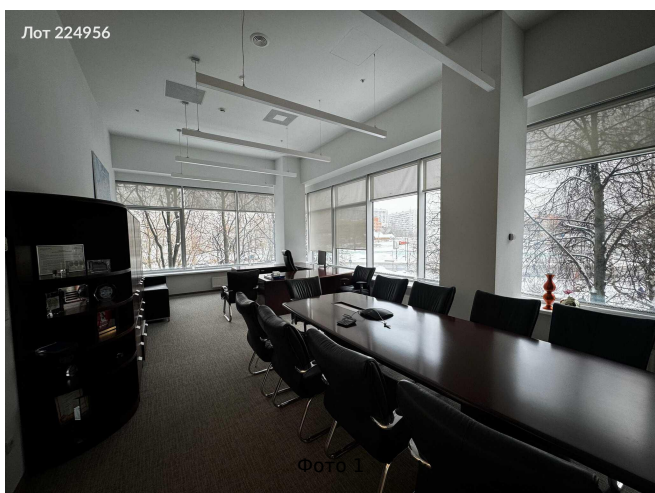

Фотографии объекта