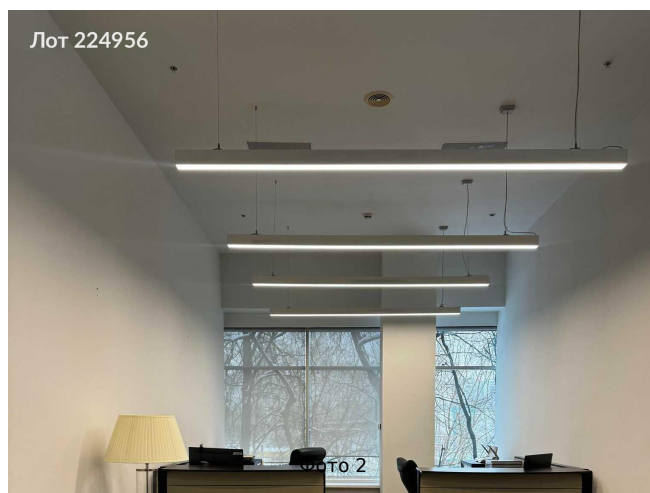

Фотографии объекта