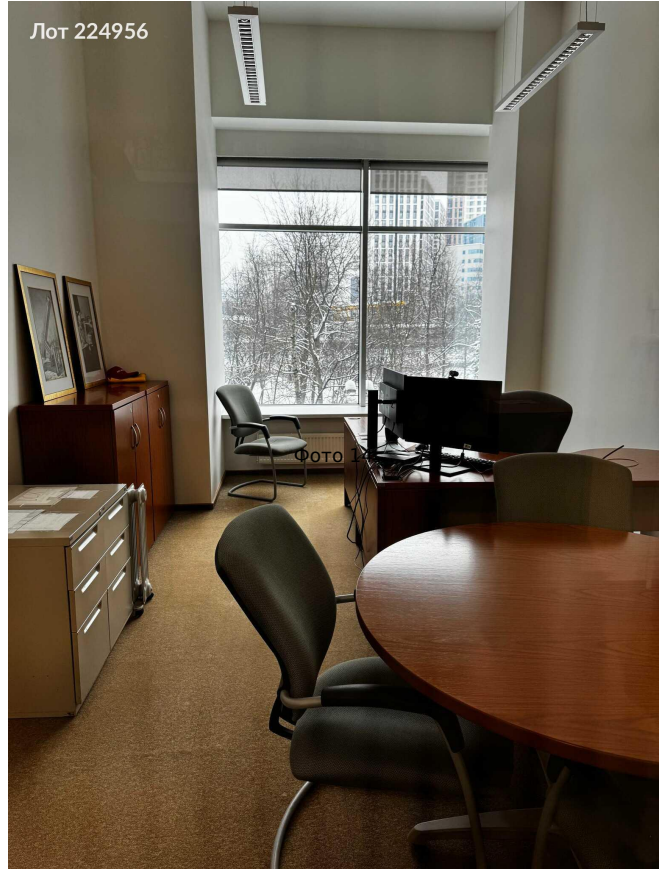

Сдается в аренду коммерческая недвижимость, Россия, Москва, улица Обручева, 30/1с2 — Россия, Москва, улица Обручева, 30/1с2

Объявление:	#224956
Заголовок:	Сдается в аренду коммерческая недвижимость, Россия, Москва, улица Обручева, 30/1с2
Тип объекта:	Офис
Адрес:	Россия, Москва, улица Обручева, 30/1с2
Цена:	17 349 010 /мес
Описание:	Предлагается в аренду офисное помещение, расположенное в районе с развитой транспортной инфраструктурой. Расстояние до ближайшей станции метрополитена составляет несколько минут. Объект характеризуется современным дизайном и высоким уровнем комфорта. Все инженерные системы здания готовы к эксплуатации. Для сотрудников предусмотрена парковочная зона. В районе функционируют объекты социально-бытовой и коммерческой инфраструктуры.
Площадь:	4 780.0 м
Параметры:	4 780.0 м этаж 2 этажность 8 Калужская · 9 мин пешком
До метро:	9 мин (пешком)
Этаж:	2 из 8
Тип сделки:	Аренда
Тип недвижимости:	Коммерческая
Путь до метро:	Пешком
Время до метро:	9 мин.
Метро:	Калужская
Этажей:	8
Состояние:	Офисная отделка
Общая площадь:	4780 м2
Предоплата:	1 месяц
Залог:	100 %
Залог тип:	%
Срок аренды:	длительный срок
Высота потолков:	4.4 м.
Отопление:	Центральное
Вентиляция:	Приточная
Кондиционирование:	Центральное
Тип парковки:	Наземная
Пожаротушение:	Сигнализация
Аптека:	Да
Банкомат:	Да
Буфет:	Да
Минимаркет:	Да
Конференц-зал:	Да
Кафе:	Да

фото 14