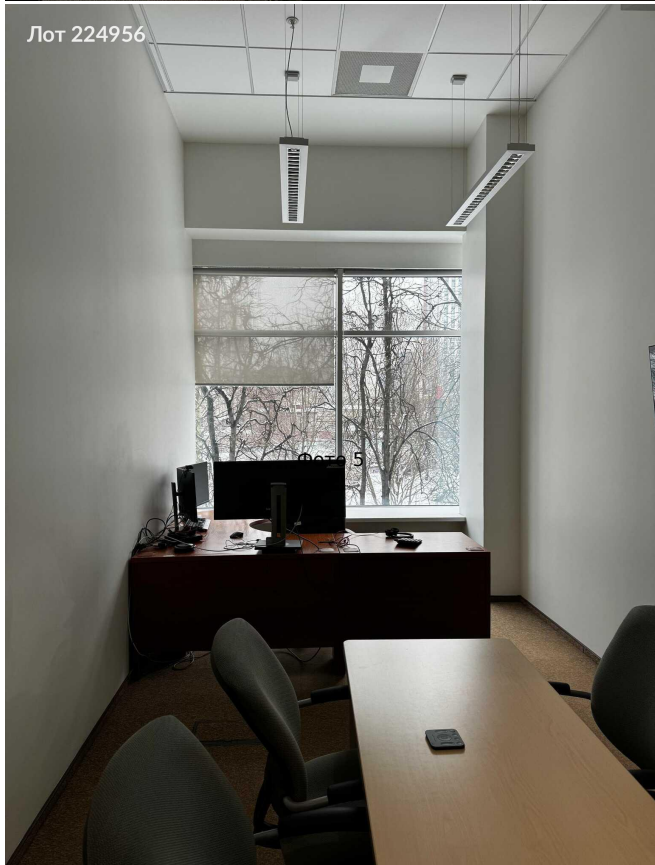

Фотографии объекта