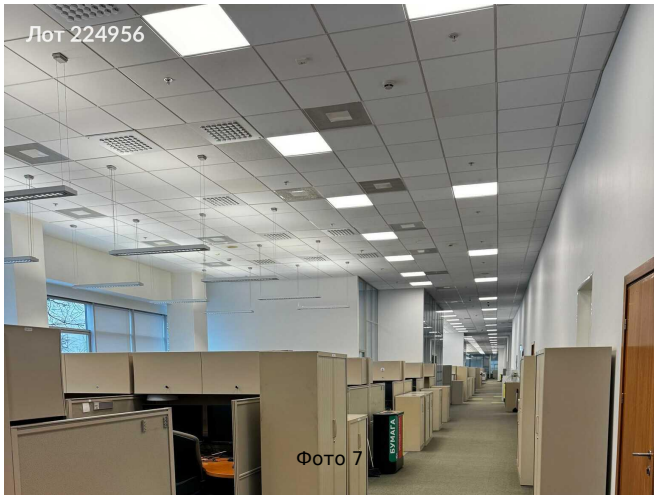

Лот 224956

Фото 7