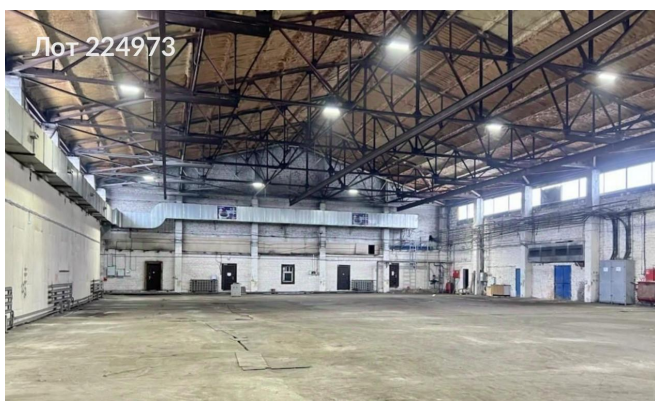

Фотографии объекта

Фото 1