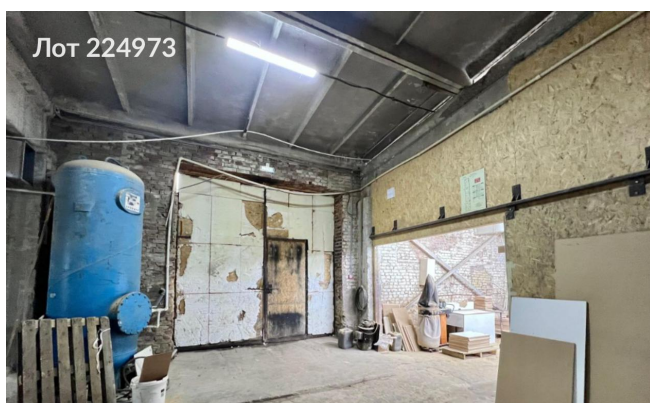

Фотографии объекта

Фото 4