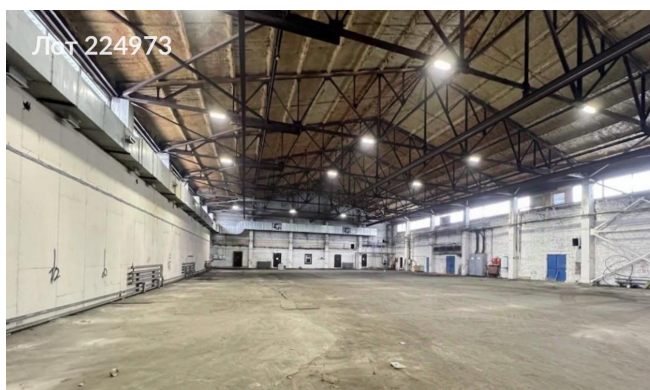

Фотографии объекта

Фото 2