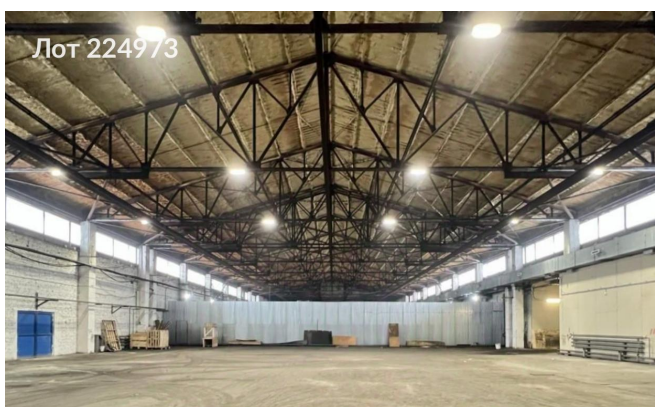

Фотографии объекта

Фото 3