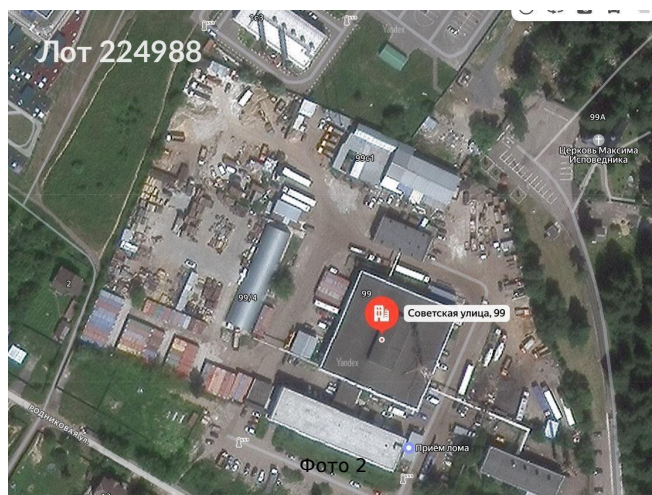

Фотографии объекта