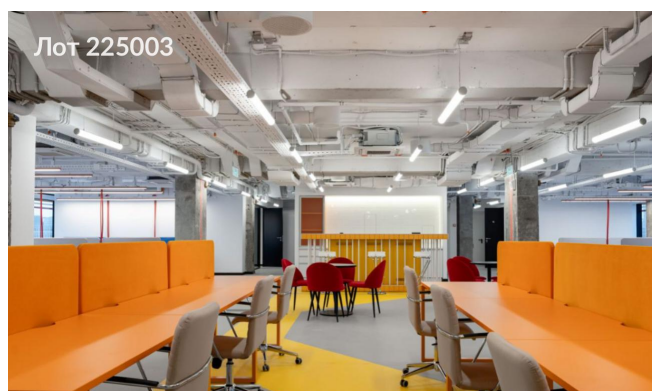

Фото 2

Фото 4