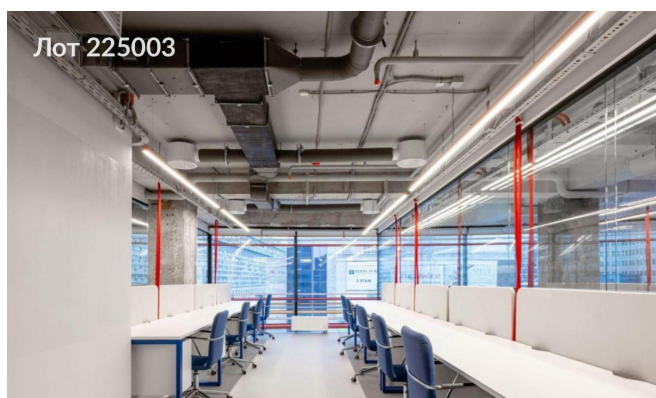

Сдается в аренду коммерческая недвижимость, Россия, Москва, Большая Тульская улица, 19 — Россия, Москва, Большая Тульская улица, 19

Объявление:	#225003
Заголовок:	Сдается в аренду коммерческая недвижимость, Россия, Москва, Большая Тульская улица, 19
Тип объекта:	Офис
Адрес:	Россия, Москва, Большая Тульская улица, 19
Цена:	11 840 000 /мес
Описание:	Предлагается в аренду офисное помещение с полным комплексом сервисных услуг. В аренду предоставляется помещение, полностью оснащенное современной IT-инфраструктурой, включая серверные и сетевые компоненты. Мебель соответствует премиальному классу, обеспечивая комфорт и эргономику. Клиенты получают комплексную техническую и административную поддержку, а также услуги охраны. Ежедневный клининг помещения осуществляется профессиональными клининговыми службами. В офисе предусмотрены печатные станции для оперативной работы с документами. Дополнительно обеспечивается поставка канцелярских принадлежностей, а также наполнение кухонной зоны, включающее напитки и легкие закуски для сотрудников. Высокоскоростной интернет обеспечивает стабильное и надежное подключение к сети.
Площадь:	2 185.0 м
Параметры:	2 185.0 м этаж 3 этажность 7 Тульская · 2 мин пешком
До метро:	2 мин (пешком)
Этаж:	3 из 7
Тип сделки:	Аренда
Тип недвижимости:	Коммерческая
Путь до метро:	Пешком
Время до метро:	2 мин.
Метро:	Тульская
Этажей:	7
Состояние:	Офисная отделка
Общая площадь:	2185 м2
Предоплата:	1 месяц
Залог:	100 %
Залог тип:	%
Срок аренды:	длительный срок
Высота потолков:	3 м.
Отопление:	Центральное
Вентиляция:	Приточная
Кондиционирование:	Центральное
Тип парковки:	Наземная

Фотографии объекта

Фото 1

Фото 2

Фото 3

Фото 4

Фото 5

Фото 6