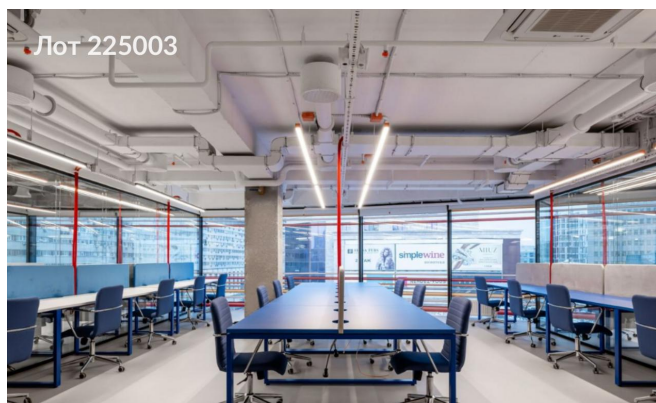

Сдается в аренду коммерческая недвижимость, Россия, Москва, Большая Тульская улица, 19 — Россия, Москва, Большая Тульская улица, 19

Объявление:	#225003
Заголовок:	Сдается в аренду коммерческая недвижимость, Россия, Москва, Большая Тульская улица, 19
Тип объекта:	Офис
Адрес:	Россия, Москва, Большая Тульская улица, 19
Цена:	11 840 000 /мес
Описание:	Предлагается в аренду офисное помещение с полным комплексом сервисных услуг. В аренду предоставляется помещение, полностью оснащенное современной IT-инфраструктурой, включая серверные и сетевые компоненты. Мебель соответствует премиальному классу, обеспечивая комфорт и эргономику. Клиенты получают комплексную техническую и административную поддержку, а также услуги охраны. Ежедневный клининг помещения осуществляется профессиональными клининговыми службами. В офисе предусмотрены печатные станции для оперативной работы с документами. Дополнительно обеспечивается поставка канцелярских принадлежностей, а также наполнение кухонной зоны, включающее напитки и легкие закуски для сотрудников. Высокоскоростной интернет обеспечивает стабильное и надежное подключение к сети.
Площадь:	2 185.0 м
Параметры:	2 185.0 м этаж 3 этажность 7 Тульская · 2 мин пешком
До метро:	2 мин (пешком)
Этаж:	3 из 7
Тип сделки:	Аренда
Тип недвижимости:	Коммерческая
Путь до метро:	Пешком
Время до метро:	2 мин.
Метро:	Тульская
Этажей:	7
Состояние:	Офисная отделка
Общая площадь:	2185 м2
Предоплата:	1 месяц
Залог:	100 %
Залог тип:	%
Срок аренды:	длительный срок
Высота потолков:	3 м.
Отопление:	Центральное
Вентиляция:	Приточная
Кондиционирование:	Центральное
Тип парковки:	Наземная

Фотографии объекта

Фото 1

Фото 2

Фото 3

Фото 4

Фото 5

Фото 6