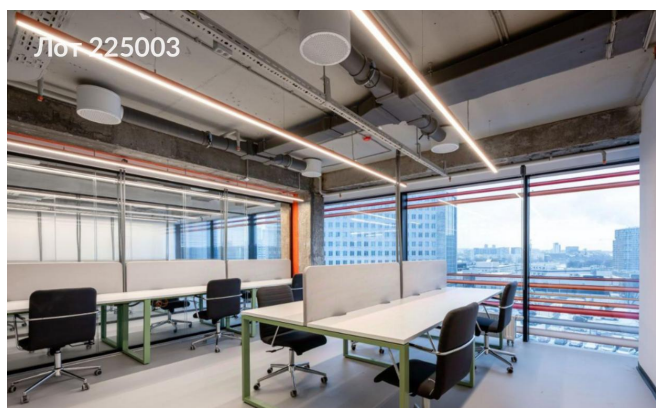

Сдается в аренду коммерческая недвижимость, Россия, Москва, Большая Тульская улица, 19 — Россия, Москва, Большая Тульская улица, 19

Объявление:	#225003
Заголовок:	Сдается в аренду коммерческая недвижимость, Россия, Москва, Большая Тульская улица, 19
Тип объекта:	Офис
Адрес:	Россия, Москва, Большая Тульская улица, 19
Цена:	11 840 000 /мес
Описание:	Предлагается в аренду офисное помещение с полным комплексом сервисных услуг. В аренду предоставляется помещение, полностью оснащенное современной IT-инфраструктурой, включая серверные и сетевые компоненты. Мебель соответствует премиальному классу, обеспечивая комфорт и эргономику. Клиенты получают комплексную техническую и административную поддержку, а также услуги охраны. Ежедневный клининг помещения осуществляется профессиональными клининговыми службами. В офисе предусмотрены печатные станции для оперативной работы с документами. Дополнительно обеспечивается поставка канцелярских принадлежностей, а также наполнение кухонной зоны, включающее напитки и легкие закуски для сотрудников. Высокоскоростной интернет обеспечивает стабильное и надежное подключение к сети.
Площадь:	2 185.0 м
Параметры:	2 185.0 м этаж 3 этажность 7 Тульская · 2 мин пешком
До метро:	2 мин (пешком)
Этаж:	3 из 7
Тип сделки:	Аренда
Тип недвижимости:	Коммерческая
Путь до метро:	Пешком
Время до метро:	2 мин.
Метро:	Тульская
Этажей:	7
Состояние:	Офисная отделка
Общая площадь:	2185 м2
Предоплата:	1 месяц
Залог:	100 %
Залог тип:	%
Срок аренды:	длительный срок
Высота потолков:	3 м.
Отопление:	Центральное
Вентиляция:	Приточная
Кондиционирование:	Центральное
Тип парковки:	Наземная

Фотографии объекта

Фото 1

Фото 2

Фото 3

Фото 4

Фото 5

Фото 6