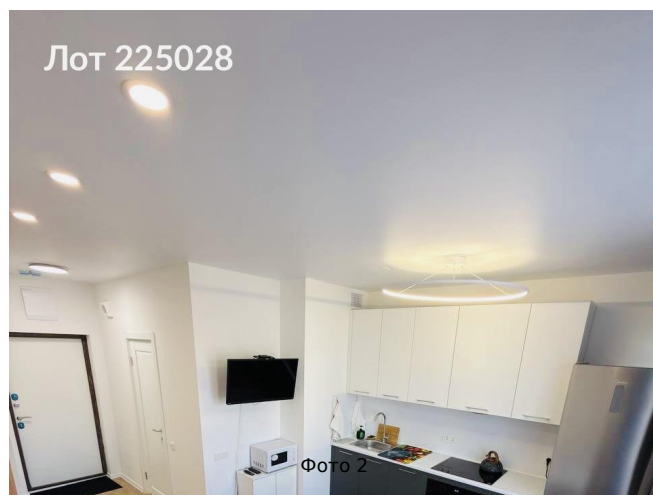

Фотографии объекта