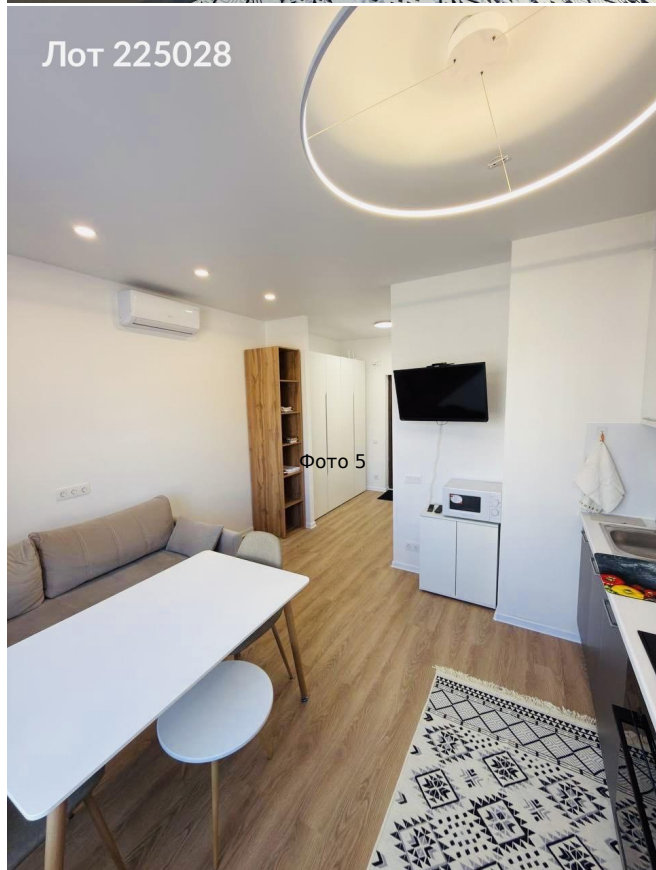

Фото 7

Фотографии объекта