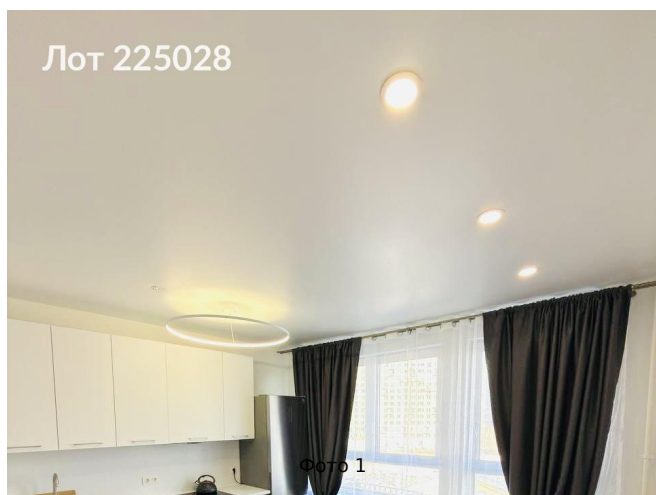

Фотографии объекта