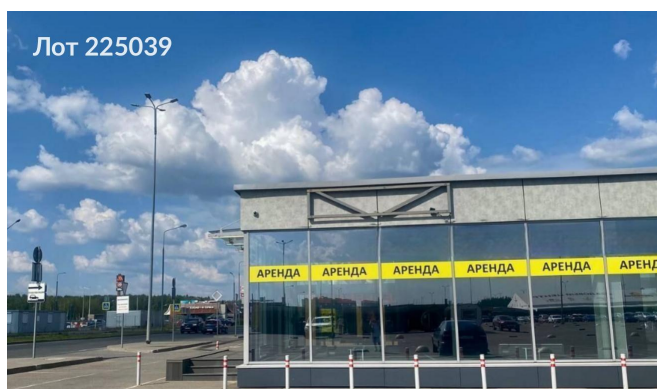

Сдается в аренду коммерческая недвижимость, Россия, Московская область, Пушкино, улица Красноармейское Шоссе, 104 — Россия, Московская область, Пушкино, улица Красноармейское Шоссе, 104

Объявление:	#225039
Заголовок:	Сдается в аренду коммерческая недвижимость, Россия, Московская область, Пушкино, улица Красноармейское Шоссе, 104
Тип объекта:	ПСН
Адрес:	Россия, Московская область, Пушкино, улица Красноармейское Шоссе, 104
Цена:	350 000 /мес
Описание:	Предлагаем в аренду торговый павильон площадью 87 квадратных метров, Павильон полностью готов к эксплуатации и имеет отделку "под ключ".Объект расположен на первой линии Ярославского шоссе на территории торгово-развлекательного центра "Пушкино Парк", который характеризуется высокой посещаемостью. Павильон находится в зоне ритейла торгового центра.Для обеспечения комфортных условий работы установлены электрические конвекторы, обеспечивающие отопление помещения. Освещение осуществляется с помощью потолочных светильников. Пол выполнен из плитки, что обеспечивает долговечность и простоту ухода.Коммуникационные системы включают электричество и интернет, которые подведены непосредственно в помещение. Нагрузка на пол составляет 300 кг на квадратный метр, что позволяет использовать павильон для размещения различных торговых точек и оборудования.
Площадь:	87.0 м
Параметры:	87.0 м этаж 1 этажность 1 Медведково · 20 мин транс.
До метро:	20 мин (транспортом)
Этаж:	1 из 1
Тип сделки:	Аренда
Тип недвижимости:	Коммерческая
Возможное назначение:	Аггау
Путь до метро:	На автомобиле
Время до метро:	20 мин.
Метро:	Медведково
Этажей:	1
Общая площадь:	87 м2
Предоплата:	1 месяц
Залог:	100 %
Залог тип:	%
Срок аренды:	длительный срок
Отопление:	Центральное
Вентиляция:	Естественная
Кондиционирование:	Центральное

## Фотографии объекта

Фото 1

Фото 2

Фото 3