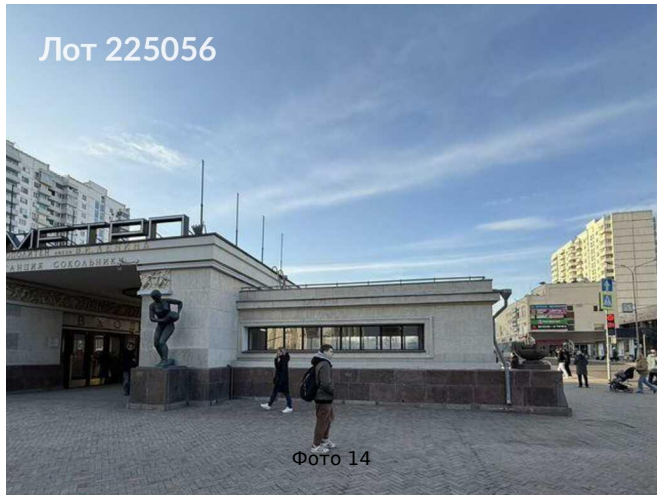

Продается коммерческая недвижимость, Россия, Москва,  
Сокольническая площадь, 9А — Россия, Москва, Сокольническая  
площадь, 9А

Объявление:	#225056
Заголовок:	Продается коммерческая недвижимость, Россия, Москва, Сокольническая площадь, 9А
Тип объекта:	Здание
Адрес:	Россия, Москва, Сокольническая площадь, 9А
Цена:	1 300 000 000
Описание:	Торговый центр, 6000 м, прямо у Метро Сокольники От собственника напрямую! Предлагается здание общей площадью 6. 000 кв м. Район Сокольники. ТЦ находится у выхода из метро (пересечение двух веток). А так же ТЦ находится по пути в парк Сокольники. Мап — 10. 000. 000. Гап —
Площадь:	1 200.0 м
Параметры:	1 200.0 м этажность 3 Сокольники · 2 мин пешком
До метро:	2 мин (пешком)
Участок:	80.0 сот.
Тип сделки:	Продажа
Тип недвижимости:	Коммерческая
Путь до метро:	Пешком
Время до метро:	2 мин.
Метро:	Сокольники
Этажей:	3
Состояние:	Типовой ремонт
Общая площадь:	1200 м2
Высота потолков:	4.5 м.
Отопление:	Центральное
Вентиляция:	Приточная
Кондиционирование:	Местное
Год постройки:	1984 г.
Пожаротушение:	Сигнализация
Тип здания:	Административное
Лифты:	2 шт.
Эскалатор:	шт.
Вход:	Отдельный со двора
Форма собственности:	в собственности
Площадь участка:	80 сот.
Тип договора:	4
Форма налогообложения:	НДС включен
Theme:	Продается коммерческая недвижимость, Россия, Москва, Сокольническая площадь, 9А
Description:	Торговый центр, 6000 м, прямо у Метро Сокольники От собственника напрямую! Предлагается здание общей площадью 6.

000 кв м. Район Сокольники. ТЦ находится у выхода из метро (пересечение двух веток). А так же ТЦ находится по пути в парк Сокольники. Map — 10. 000. 000. Гап —

Category:	commercial
Square:	1 200.00
Photos:	Array
Type Label:	коммерческая недвижимость
Sunit Name:	commercial
Subject Meta:	Array

# Фотографии объекта

Лот 225056

Лот 225056

Фото 14

Лот 225056

Лот 225056

Лот 225056

Фото 17