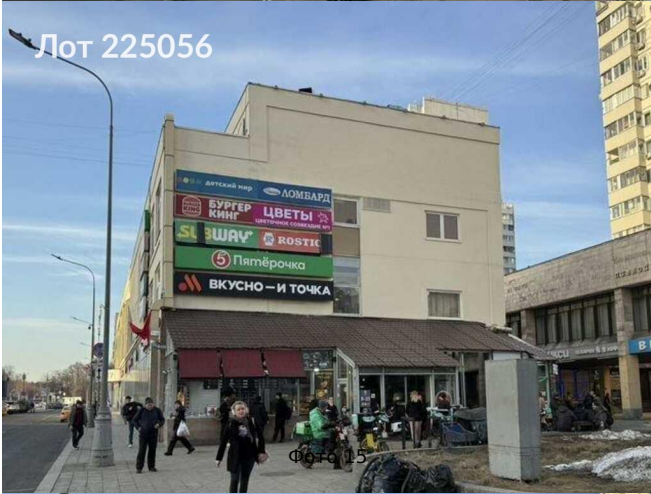

Продается коммерческая недвижимость, Россия, Москва,  
Сокольническая площадь, 9А — Россия, Москва, Сокольническая  
площадь, 9А

Объявление:	#225056
Заголовок:	Продается коммерческая недвижимость, Россия, Москва, Сокольническая площадь, 9А
Тип объекта:	Здание
Адрес:	Россия, Москва, Сокольническая площадь, 9А
Цена:	1 300 000 000
Описание:	Торговый центр, 6000 м, прямо у Метро Сокольники От собственника напрямую! Предлагается здание общей площадью 6. 000 кв м. Район Сокольники. ТЦ находится у выхода из метро (пересечение двух веток). А так же ТЦ находится по пути в парк Сокольники. Мап — 10. 000. 000. Гап —
Площадь:	1 200.0 м
Параметры:	1 200.0 м этажность 3 Сокольники · 2 мин пешком
До метро:	2 мин (пешком)
Участок:	80.0 сот.
Тип сделки:	Продажа
Тип недвижимости:	Коммерческая
Путь до метро:	Пешком
Время до метро:	2 мин.
Метро:	Сокольники
Этажей:	3
Состояние:	Типовой ремонт
Общая площадь:	1200 м2
Высота потолков:	4.5 м.
Отопление:	Центральное
Вентиляция:	Приточная
Кондиционирование:	Местное
Год постройки:	1984 г.
Пожаротушение:	Сигнализация
Тип здания:	Административное
Лифты:	2 шт.
Эскалатор:	шт.
Вход:	Отдельный со двора
Форма собственности:	в собственности
Площадь участка:	80 сот.
Тип договора:	4
Форма налогообложения:	НДС включен
Theme:	Продается коммерческая недвижимость, Россия, Москва, Сокольническая площадь, 9А
Description:	Торговый центр, 6000 м, прямо у Метро Сокольники От собственника напрямую! Предлагается здание общей площадью 6.

000 кв м. Район Сокольники. ТЦ находится у выхода из метро (пересечение двух веток). А так же ТЦ находится по пути в парк Сокольники. Map — 10. 000. 000. Гап —

Category:	commercial
Square:	1 200.00
Photos:	Array
Type Label:	коммерческая недвижимость
Sunit Name:	commercial
Subject Meta:	Array

# Фотографии объекта

Лот 225056

Лот 225056

Фото 14

Лот 225056

Лот 225056

Лот 225056

Фото 17