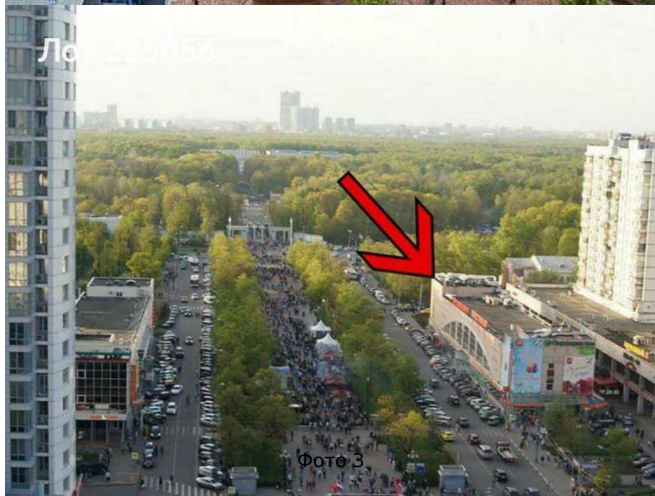

Фотографии объекта