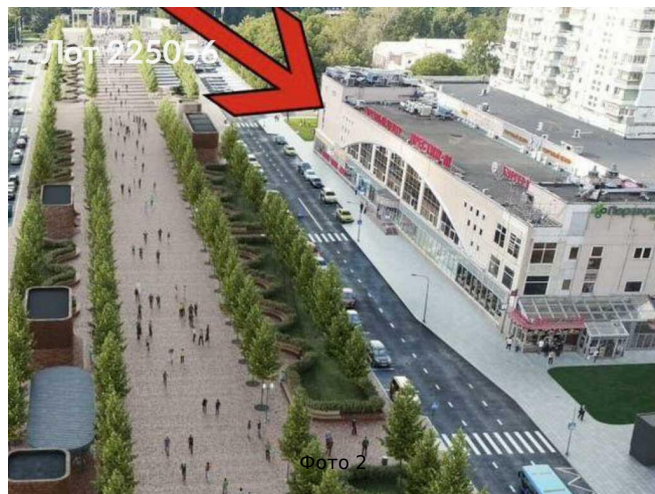

Фотографии объекта