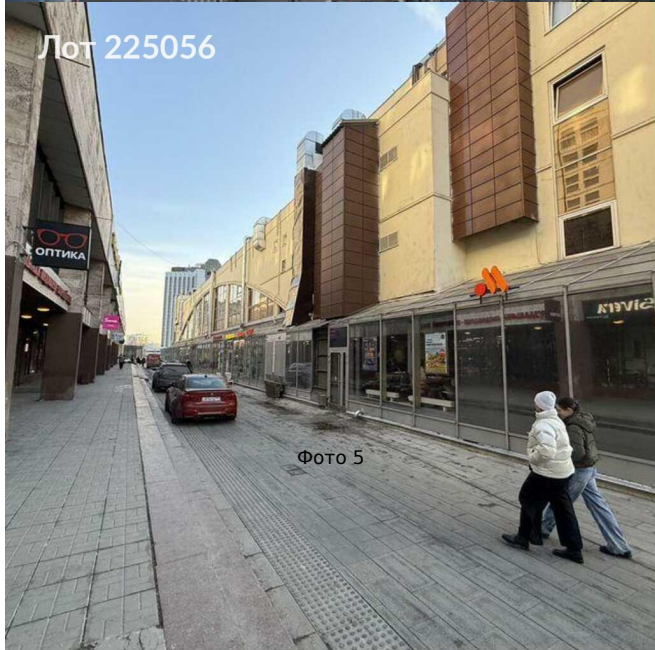

Фотографии объекта