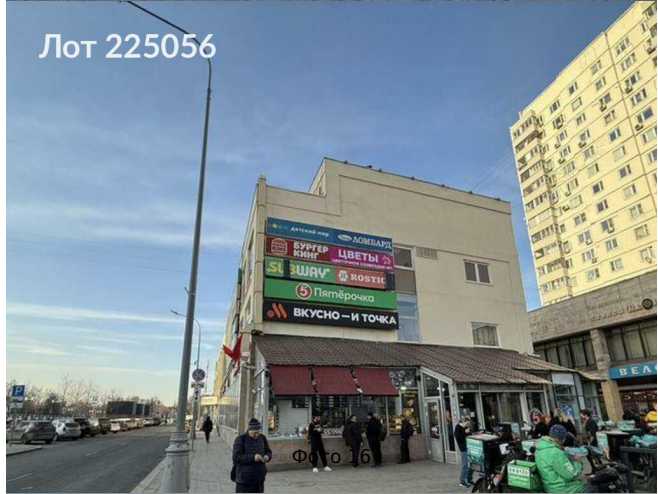

Продается коммерческая недвижимость, Россия, Москва,  
Сокольническая площадь, 9А — Россия, Москва, Сокольническая  
площадь, 9А

Объявление:	#225056
Заголовок:	Продается коммерческая недвижимость, Россия, Москва, Сокольническая площадь, 9А
Тип объекта:	Здание
Адрес:	Россия, Москва, Сокольническая площадь, 9А
Цена:	1 300 000 000
Описание:	Торговый центр, 6000 м, прямо у Метро Сокольники От собственника напрямую! Предлагается здание общей площадью 6. 000 кв м. Район Сокольники. ТЦ находится у выхода из метро (пересечение двух веток). А так же ТЦ находится по пути в парк Сокольники. Мап — 10. 000. 000. Гап —
Площадь:	1 200.0 м
Параметры:	1 200.0 м этажность 3 Сокольники · 2 мин пешком
До метро:	2 мин (пешком)
Участок:	80.0 сот.
Тип сделки:	Продажа
Тип недвижимости:	Коммерческая
Путь до метро:	Пешком
Время до метро:	2 мин.
Метро:	Сокольники
Этажей:	3
Состояние:	Типовой ремонт
Общая площадь:	1200 м2
Высота потолков:	4.5 м.
Отопление:	Центральное
Вентиляция:	Приточная
Кондиционирование:	Местное
Год постройки:	1984 г.
Пожаротушение:	Сигнализация
Тип здания:	Административное
Лифты:	2 шт.
Эскалатор:	шт.
Вход:	Отдельный со двора
Форма собственности:	в собственности
Площадь участка:	80 сот.
Тип договора:	4
Форма налогообложения:	НДС включен
Theme:	Продается коммерческая недвижимость, Россия, Москва, Сокольническая площадь, 9А
Description:	Торговый центр, 6000 м, прямо у Метро Сокольники От собственника напрямую! Предлагается здание общей площадью 6.

000 кв м. Район Сокольники. ТЦ находится у выхода из метро (пересечение двух веток). А так же ТЦ находится по пути в парк Сокольники. Map — 10. 000. 000. Гап —

Category:	commercial
Square:	1 200.00
Photos:	Array
Type Label:	коммерческая недвижимость
Sunit Name:	commercial
Subject Meta:	Array

# Фотографии объекта

Лот 225056

Лот 225056

Фото 14

Лот 225056

Лот 225056

Лот 225056

Фото 17