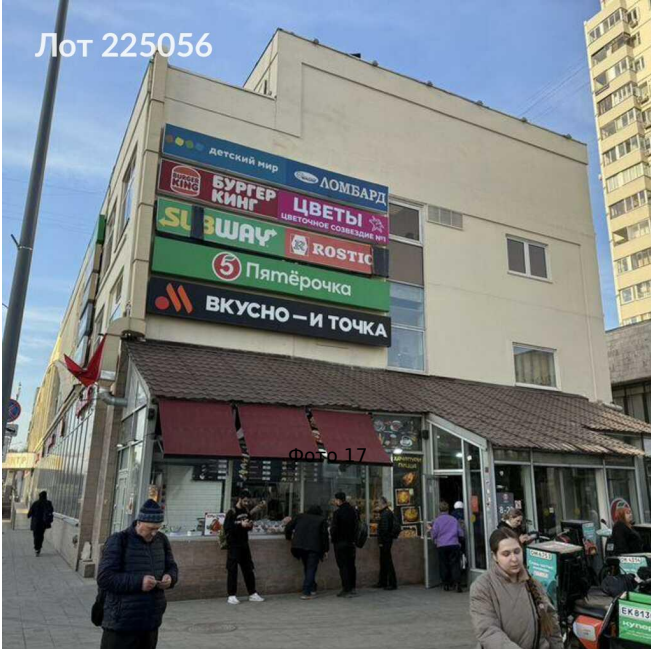

Продается коммерческая недвижимость, Россия, Москва,  
Сокольническая площадь, 9А — Россия, Москва, Сокольническая  
площадь, 9А

Объявление:	#225056
Заголовок:	Продается коммерческая недвижимость, Россия, Москва, Сокольническая площадь, 9А
Тип объекта:	Здание
Адрес:	Россия, Москва, Сокольническая площадь, 9А
Цена:	1 300 000 000
Описание:	Торговый центр, 6000 м, прямо у Метро Сокольники От собственника напрямую! Предлагается здание общей площадью 6. 000 кв м. Район Сокольники. ТЦ находится у выхода из метро (пересечение двух веток). А так же ТЦ находится по пути в парк Сокольники. Мап — 10. 000. 000. Гап —
Площадь:	1 200.0 м
Параметры:	1 200.0 м этажность 3 Сокольники · 2 мин пешком
До метро:	2 мин (пешком)
Участок:	80.0 сот.
Тип сделки:	Продажа
Тип недвижимости:	Коммерческая
Путь до метро:	Пешком
Время до метро:	2 мин.
Метро:	Сокольники
Этажей:	3
Состояние:	Типовой ремонт
Общая площадь:	1200 м2
Высота потолков:	4.5 м.
Отопление:	Центральное
Вентиляция:	Приточная
Кондиционирование:	Местное
Год постройки:	1984 г.
Пожаротушение:	Сигнализация
Тип здания:	Административное
Лифты:	2 шт.
Эскалатор:	шт.
Вход:	Отдельный со двора
Форма собственности:	в собственности
Площадь участка:	80 сот.
Тип договора:	4
Форма налогообложения:	НДС включен
Theme:	Продается коммерческая недвижимость, Россия, Москва, Сокольническая площадь, 9А
Description:	Торговый центр, 6000 м, прямо у Метро Сокольники От собственника напрямую! Предлагается здание общей площадью 6.

000 кв м. Район Сокольники. ТЦ находится у выхода из метро (пересечение двух веток). А так же ТЦ находится по пути в парк Сокольники. Map — 10. 000. 000. Гап —

Category:	commercial
Square:	1 200.00
Photos:	Array
Type Label:	коммерческая недвижимость
Sunit Name:	commercial
Subject Meta:	Array

# Фотографии объекта

Лот 225056

Лот 225056

Фото 14

Лот 225056

Лот 225056

Лот 225056

Фото 17