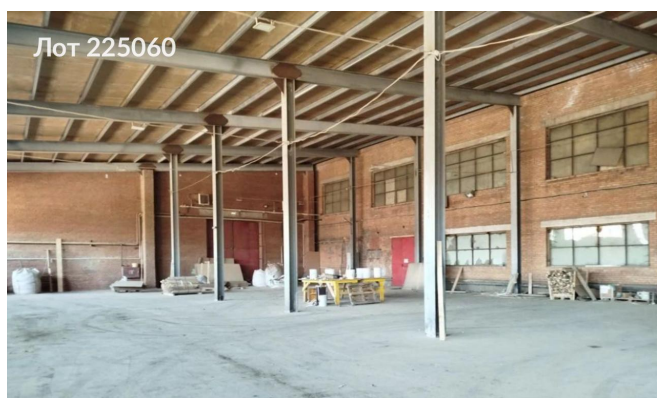

Сдается в аренду коммерческая недвижимость, Россия, Московская область, Клин, улица Терешковой, 48с11 — Россия, Московская область, Клин, улица Терешковой, 48с11

Объявление:	#225060
Заголовок:	Сдается в аренду коммерческая недвижимость, Россия, Московская область, Клин, улица Терешковой, 48с11
Тип объекта:	ПСН
Адрес:	Россия, Московская область, Клин, улица Терешковой, 48с11
Цена:	864 000 /мес
Описание:	Предлагается в аренду помещение производственно-складского комплекса общей площадью 1440 квадратных метров, включающее бетонную и грунтовую площадки. Помещение оборудовано двумя воротами на уровне земли размером 4,0 метра на 4,8 метра и 4,0 метра на 4,5 метра. . Территория охраняется круглосуточно.
Площадь:	1 440.0 м
Параметры:	1 440.0 м этаж 1 этажность 1 Зеленоград — Крюково · 51 мин транс.
До метро:	51 мин (транспортом)
Этаж:	1 из 1
Тип сделки:	Аренда
Тип недвижимости:	Коммерческая
Возможное назначение:	105, 114
Путь до метро:	На автомобиле
Время до метро:	51 мин.
Метро:	Зеленоград — Крюково
Этажей:	1
Общая площадь:	1440 м2
Предоплата:	1 месяц
Залог:	100 %
Залог тип:	%
Срок аренды:	длительный срок
Высота потолков:	6 м.
Отопление:	Центральное
Вентиляция:	Приточная
Кондиционирование:	Центральное
Пожаротушение:	Сигнализация
Тип здания:	Административное
Минимальный срок аренды:	11
Вход:	Отдельный с улицы
Тип договора:	Прямая аренда
Период оплаты:	месяц
Форма налогообложения:	УСН
Электрическая мощность:	380 кВт

Фотографии объекта

Фото 1

Фото 2

Фото 3

Фото 4

Фото 5