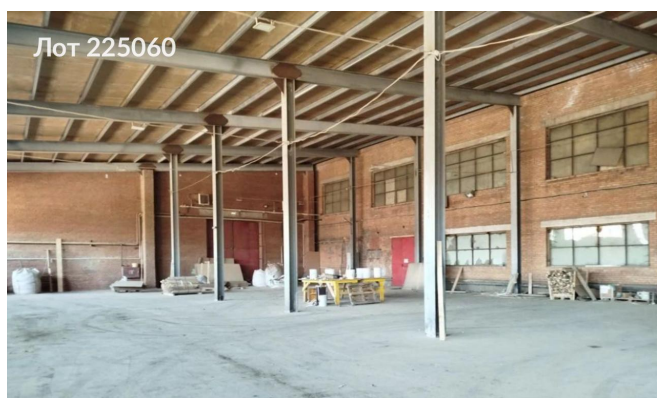

Сдается в аренду коммерческая недвижимость, Россия, Московская область, Клин, улица Терешковой, 48с11 — Россия, Московская область, Клин, улица Терешковой, 48с11

Объявление:	#225060
Заголовок:	Сдается в аренду коммерческая недвижимость, Россия, Московская область, Клин, улица Терешковой, 48с11
Тип объекта:	ПСН
Адрес:	Россия, Московская область, Клин, улица Терешковой, 48с11
Цена:	864 000 /мес
Описание:	Предлагается в аренду помещение производственно-складского комплекса общей площадью 1440 квадратных метров, включающее бетонную и грунтовую площадки. Помещение оборудовано двумя воротами на уровне земли размером 4,0 метра на 4,8 метра и 4,0 метра на 4,5 метра. . Территория охраняется круглосуточно.
Площадь:	1 440.0 м
Параметры:	1 440.0 м этаж 1 этажность 1 Зеленоград — Крюково · 51 мин транс.
До метро:	51 мин (транспортом)
Этаж:	1 из 1
Тип сделки:	Аренда
Тип недвижимости:	Коммерческая
Возможное назначение:	Производство, Склад
Путь до метро:	На автомобиле
Время до метро:	51 мин.
Метро:	Зеленоград — Крюково
Этажей:	1
Общая площадь:	1440 м2
Предоплата:	1 месяц
Залог:	100 %
Залог тип:	%
Срок аренды:	длительный срок
Высота потолков:	6 м.
Отопление:	Центральное
Вентиляция:	Приточная
Кондиционирование:	Центральное
Пожаротушение:	Сигнализация
Тип здания:	Административное
Минимальный срок аренды:	11
Вход:	Отдельный с улицы
Тип договора:	Прямая аренда
Период оплаты:	месяц
Форма налогообложения:	УСН
Электрическая мощность:	380 кВт

Фотографии объекта

Фото 1

Фото 2

Фото 3

Фото 4

Фото 5