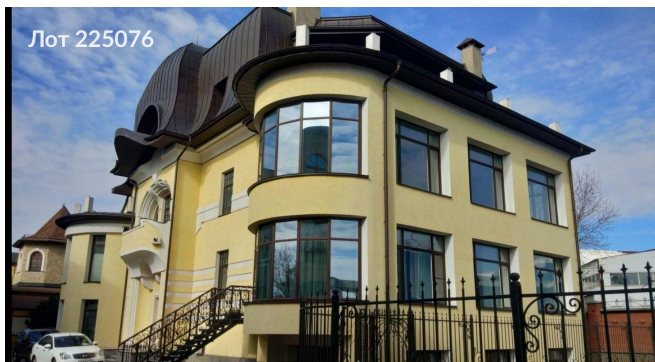

Фотографии объекта