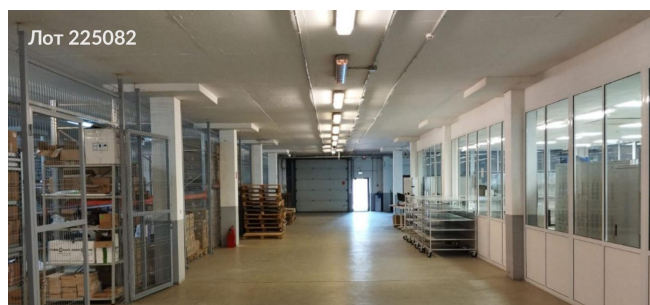

Объявление:	#225082
Заголовок:	Сдается в аренду коммерческая недвижимость, Россия, Московская область, Долгопрудный, микрорайон Павельцево, улица 25-го съезда, 1
Тип объекта:	ПСН
Адрес:	Россия, Московская область, Долгопрудный, микрорайон Павельцево, улица 25-го съезда, 1
Цена:	2 340 000 /мес
Описание:	Предлагается к аренде помещение общей площадью 2340 м, расположенное на первом этаже двухэтажного капитального здания, возведенного в 2010 году. Шаг колонн составляет 6 метров. Полы выполнены из топпингового бетона, что исключает пылеобразование и позволяет осуществлять эксплуатацию без ограничений по нагрузке. Здание оснащено тремя въездными воротами. Мощность трансформаторной подстанции составляет 250 кВА. В здании предусмотрены системы отопления, канализации и холодного водоснабжения. На прилегающей территории, занимающей 0,76 гектара, также имеются два въездных ворота, что обеспечивает удобство парковки.
Площадь:	2 340.0 м
Параметры:	2 340.0 м этаж 1 этажность 2 Шереметьевская · 2 мин транс.
До метро:	2 мин (транспортом)
Этаж:	1 из 2
Тип сделки:	Аренда
Тип недвижимости:	Коммерческая
Возможное назначение:	105, 114
Путь до метро:	На автомобиле
Время до метро:	2 мин.
Метро:	Шереметьевская
Этажей:	2
Общая площадь:	2340 м2
Предоплата:	1 месяц
Залог:	100 %
Залог тип:	%
Срок аренды:	длительный срок
Высота потолков:	3.3 м.
Отопление:	Центральное
Вентиляция:	Приточная
Кондиционирование:	Центральное

Фотографии объекта

Фото 1

Фото 2

Фото 3

Фото 4

Фото 5