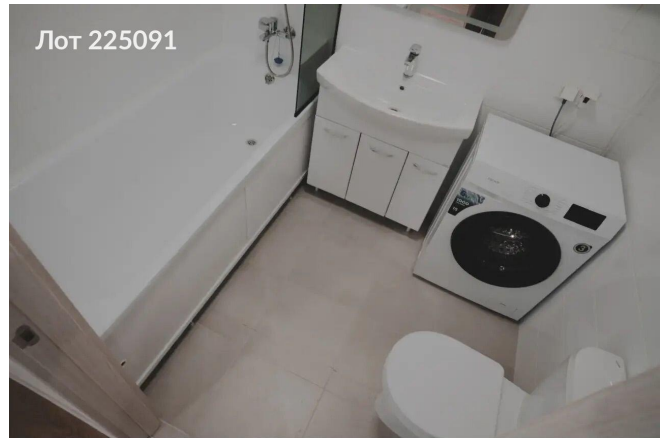

Фото 6

Лот 225091

Фото 8