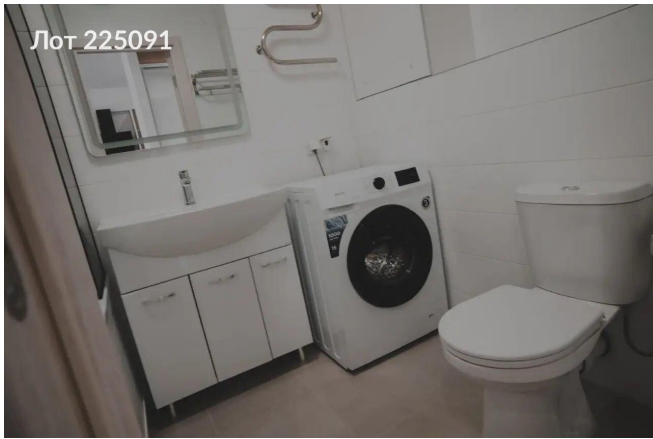

Фото 5

Лот 225091