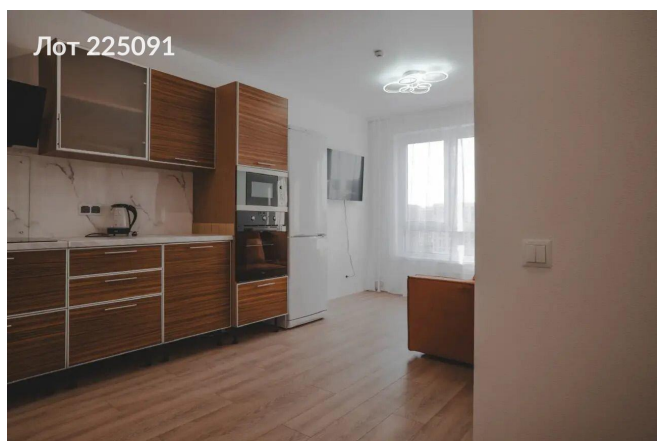

Фотографии объекта