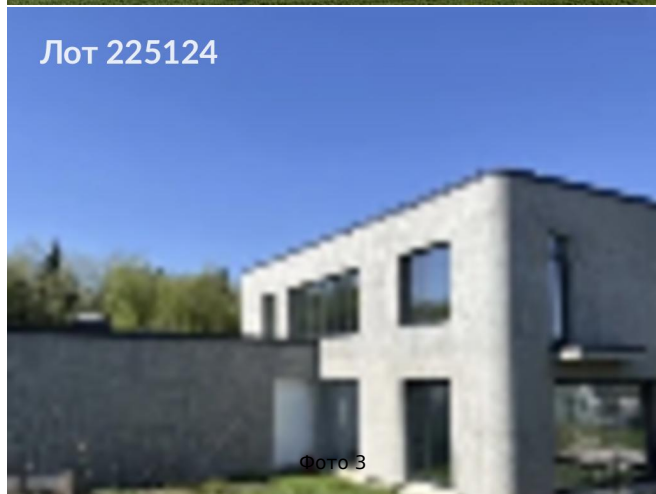

Фотографии объекта