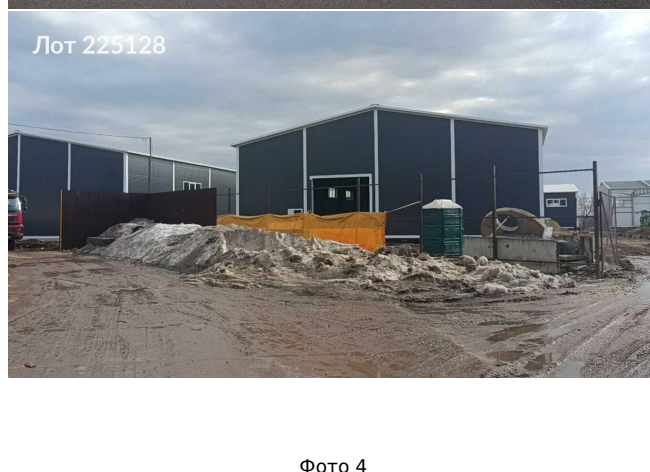

Объявление:	#225128
Заголовок:	Сдается в аренду коммерческая недвижимость, Россия, Московская область, городской округ Люберцы, Дзержинский, Алексеевская улица, 1
Тип объекта:	Склад
Адрес:	Россия, Московская область, городской округ Люберцы, Дзержинский, Алексеевская улица, 1
Цена:	8 330 000 /мес
Описание:	<p>Складской комплекс, расположенный по адресу: Московская область, Дзержинский, Алексеевская ул., 1. Удаленность от МКАД 1 км.</p> <p>В аренду предлагается 5 складских строений (новое строительство) - общей площадью 4900 кв.м. Каждый склад по 980 кв.м. Высота потолка рабочая- 6 метров. На один склад двое ворот в ноль. Ровный бетонный пол с антипылевым покрытием. Нагрузка на пол 5тонн/м2. Выделенная электрическая мощность 30 кВт на каждый склад. Все необходимые коммуникации и отопление. Огороженная территория. Заезд через КПП, который рассчитан на 11 строений. Удобная площадка для маневрирования грузовых авто. Стоянка для автомобилей. Интернет провайдеры 3 шт. Возможность арендовать меньшую площадь. Ставка аренды 1700 руб/м2/ в месяц, включая НДС 22%.</p>
Площадь:	4 900.0 м
Параметры:	4 900.0 м этаж 1 этажность 1 Алма-Атинская · 2 мин транс.
До метро:	2 мин (транспортом)
Этаж:	1 из 1
Участок:	49.0 сот.
Тип сделки:	Аренда
Тип недвижимости:	Коммерческая
Title T P Cian:	Аренда склада
Путь до метро:	На автомобиле
Время до метро:	2 мин.
Метро:	Алма-Атинская
Этажей:	1
Состояние:	Типовой ремонт
Общая площадь:	4900 м2
Предоплата:	1 месяц
Залог:	100 %
Залог тип:	%

## Фотографии объекта

Фото 5

Фото 6

Фото 8

Фото 9