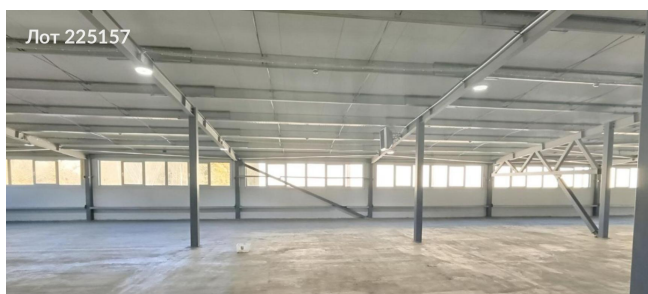

Фотографии объекта