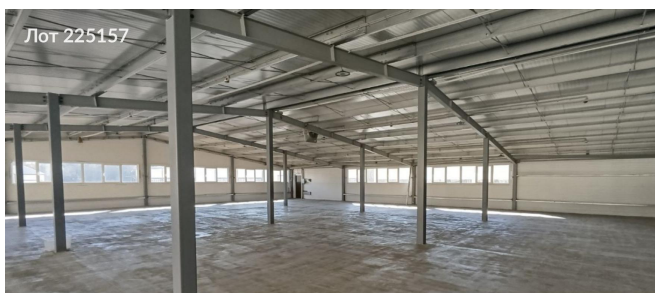

Фото 3

Фото 5