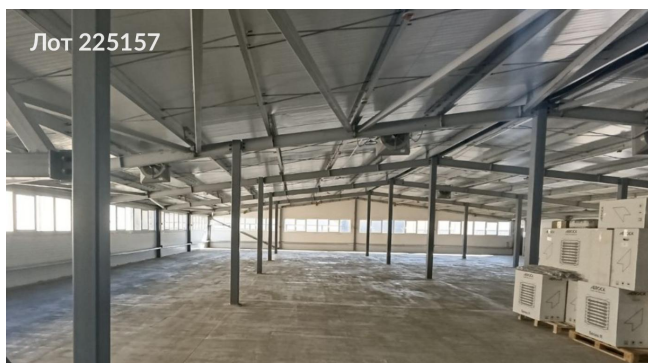

Фото 2

Фото 4