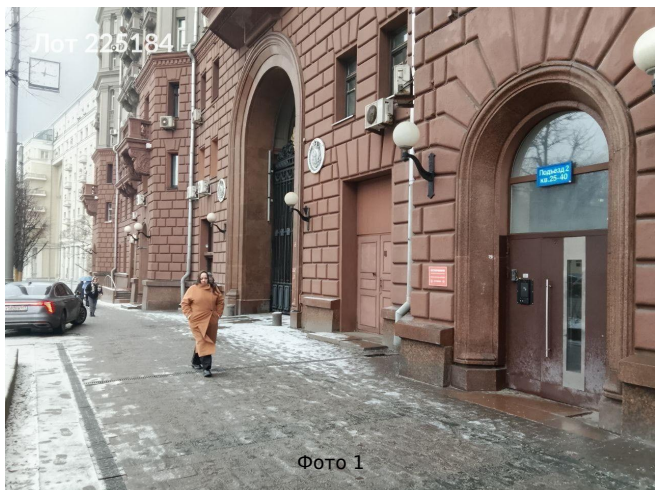

# Сдается в аренду коммерческая недвижимость, Россия, Москва, улица Земляной Вал, 46 — Россия, Москва, улица Земляной Вал, 46

Объявление:	#225184
Заголовок:	Сдается в аренду коммерческая недвижимость, Россия, Москва, улица Земляной Вал, 46
Тип объекта:	ПСН
Адрес:	Россия, Москва, улица Земляной Вал, 46
Цена:	280 000 /мес
Описание:	Сдается помещение свободного назначения по адресу: Москва, улица Земляной Вал, 46. Объект находится на 1 этаже жилого дома, общая площадь — 60,7 м. Удобная локация: до метро «Чкаловская» пешком около 5 минут. Район с устойчивым спросом на услуги и аренду, рядом деловая инфраструктура и активный пешеходный поток. Помещение с высотой потолков 3,5 м, мощность — 20 кВт, предусмотрены приточно-вытяжная вентиляция и кондиционирование, все необходимые коммуникации, имеется мокрая точка. Вход сейчас организован со двора, при необходимости можно открыть главный вход с улицы — фасадный вариант доступен для размещения вывески. Отлично подойдет под офис, салон, кафе формата фудкорта, коворкинг, сервис или SPA-проект. Рассматривается долгосрочный срок аренды.
Площадь:	60.0 м
Параметры:	60.0 м этаж 1 этажность 8 Чкаловская · 5 мин пешком
До метро:	5 мин (пешком)
Этаж:	1 из 8
Тип сделки:	Аренда
Тип недвижимости:	Коммерческая
Возможное назначение:	Аггау
Путь до метро:	Пешком
Время до метро:	5 мин.
Метро:	Чкаловская
Этажей:	8
Общая площадь:	60 м2
Предоплата:	1 месяц
Залог:	100 %
Залог тип:	%
Срок аренды:	длительный срок
Высота потолков:	3.5 м.
Тип здания:	Административное
Тип договора:	Прямая аренда
Период оплаты:	месяц
Электрическая мощность:	20 кВт

# Фотографии объекта

**ПОЭТАЖНЫЙ ПЛАН**

ЧАСТЬ 1 ЭТАЖА кв. помещ. № 17

СТР. № \_\_\_\_\_ Д. № 46

КОР. \_\_\_\_\_

УЛ./ДЕР. Земельной Вал

КВАРТ. № 311/4

4 АО г. МОСКВЫ