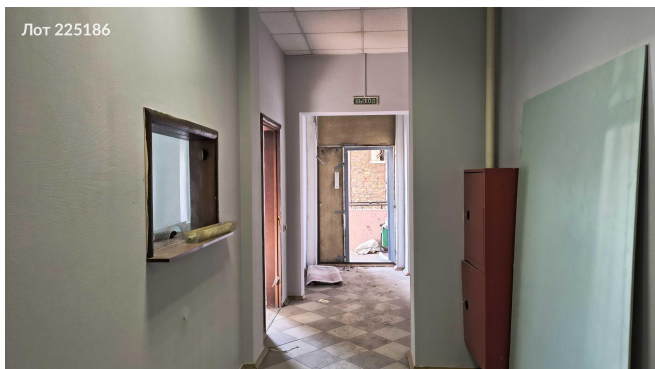

Фотографии объекта

Фото 1