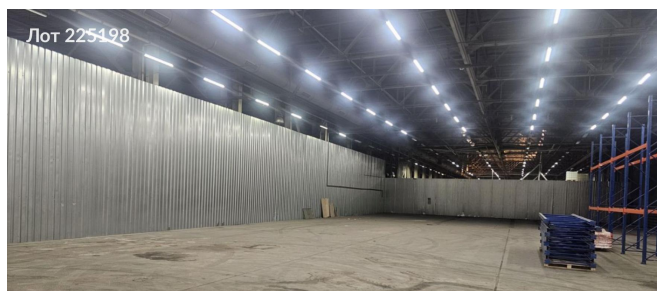

Объявление:	#225198
Заголовок:	Сдается в аренду коммерческая недвижимость, Россия, Московская область, Химки, микрорайон Подрезково, Центральная улица, 2/5с3
Тип объекта:	ПСН
Адрес:	Россия, Московская область, Химки, микрорайон Подрезково, Центральная улица, 2/5с3
Цена:	1 200 000 /мес
Описание:	Предлагается в аренду теплый склад общей площадью 1200 квадратных метров, расположенный в микрорайоне Подрезково. Склад характеризуется наличием развитой инфраструктуры и удобным доступом с Ленинградского шоссе, а также от международного аэропорта Шереметьево.
Площадь:	1 200.0 м
Параметры:	1 200.0 м этаж 1 этажность 1 Подрезково · 7 мин пешком
До метро:	7 мин (пешком)
Этаж:	1 из 1
Тип сделки:	Аренда
Тип недвижимости:	Коммерческая
Возможное назначение:	105, 114
Путь до метро:	Пешком
Время до метро:	7 мин.
Метро:	Подрезково
Этажей:	1
Общая площадь:	1200 м2
Предоплата:	1 месяц
Залог:	100 %
Залог тип:	%
Срок аренды:	длительный срок
Высота потолков:	9 м.
Отопление:	Центральное
Вентиляция:	Естественная
Кондиционирование:	Центральное
Пожаротушение:	Сигнализация
Тип здания:	Административное
Минимальный срок аренды:	11
Вход:	Отдельный с улицы
Тип договора:	Прямая аренда
Период оплаты:	месяц
Форма налогообложения:	НДС включен

## Фотографии объекта

Фото 1

Фото 2

Фото 3