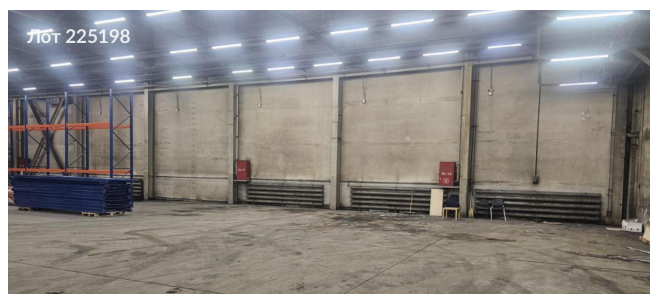

Объявление:	#225198
Заголовок:	Сдается в аренду коммерческая недвижимость, Россия, Московская область, Химки, микрорайон Подрезково, Центральная улица, 2/5с3
Тип объекта:	ПСН
Адрес:	Россия, Московская область, Химки, микрорайон Подрезково, Центральная улица, 2/5с3
Цена:	1 200 000 /мес
Описание:	Предлагается в аренду теплый склад общей площадью 1200 квадратных метров, расположенный в микрорайоне Подрезково. Склад характеризуется наличием развитой инфраструктуры и удобным доступом с Ленинградского шоссе, а также от международного аэропорта Шереметьево.
Площадь:	1 200.0 м
Параметры:	1 200.0 м этаж 1 этажность 1 Подрезково · 7 мин пешком
До метро:	7 мин (пешком)
Этаж:	1 из 1
Тип сделки:	Аренда
Тип недвижимости:	Коммерческая
Возможное назначение:	105, 114
Путь до метро:	Пешком
Время до метро:	7 мин.
Метро:	Подрезково
Этажей:	1
Общая площадь:	1200 м2
Предоплата:	1 месяц
Залог:	100 %
Залог тип:	%
Срок аренды:	длительный срок
Высота потолков:	9 м.
Отопление:	Центральное
Вентиляция:	Естественная
Кондиционирование:	Центральное
Пожаротушение:	Сигнализация
Тип здания:	Административное
Минимальный срок аренды:	11
Вход:	Отдельный с улицы
Тип договора:	Прямая аренда
Период оплаты:	месяц
Форма налогообложения:	НДС включен

## Фотографии объекта

Фото 1

Фото 2

Фото 3