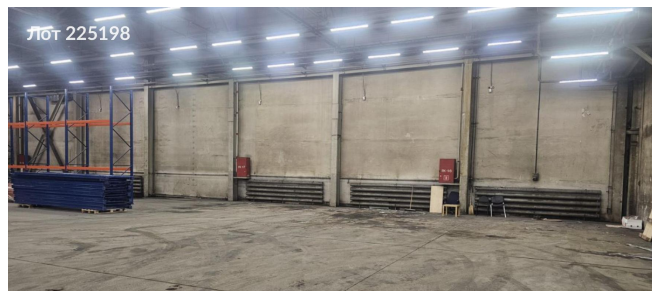

Объявление:	#225198
Заголовок:	Сдается в аренду коммерческая недвижимость, Россия, Московская область, Химки, микрорайон Подрезково, Центральная улица, 2/5с3
Тип объекта:	ПСН
Адрес:	Россия, Московская область, Химки, микрорайон Подрезково, Центральная улица, 2/5с3
Цена:	1 440 000 /мес
Описание:	Предлагается в аренду теплый склад общей площадью 1200 квадратных метров, расположенный в микрорайоне Подрезково. Склад характеризуется наличием развитой инфраструктуры и удобным доступом с Ленинградского шоссе, а также от международного аэропорта Шереметьево.
Площадь:	1 200.0 м
Параметры:	1 200.0 м этаж 1 этажность 1 Подрезково · 7 мин пешком
До метро:	7 мин (пешком)
Этаж:	1 из 1
Тип сделки:	Аренда
Тип недвижимости:	Коммерческая
Возможное назначение:	Производство, Склад
Путь до метро:	Пешком
Время до метро:	7 мин.
Метро:	Подрезково
Этажей:	1
Общая площадь:	1200 м2
Предоплата:	1 месяц
Залог:	100 %
Залог тип:	%
Срок аренды:	длительный срок
Высота потолков:	9 м.
Отопление:	Центральное
Вентиляция:	Естественная
Кондиционирование:	Центральное
Пожаротушение:	Сигнализация
Тип здания:	Административное
Минимальный срок аренды:	11
Вход:	Отдельный с улицы
Тип договора:	Прямая аренда
Период оплаты:	месяц
Форма налогообложения:	НДС включен

## Фотографии объекта

Фото 1

Фото 2

Фото 3