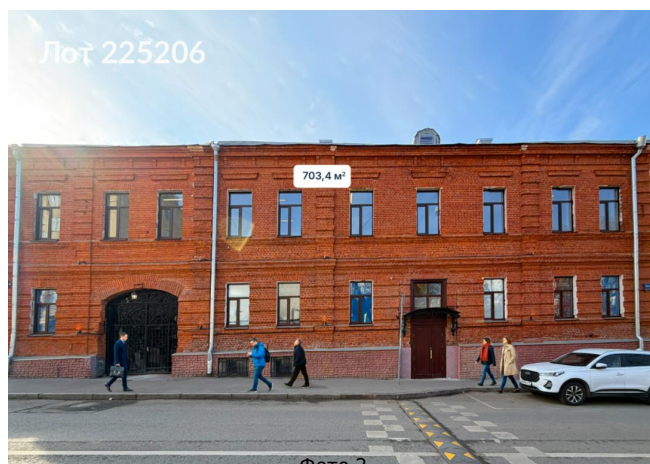

Фотографии объекта

ФОТО 3