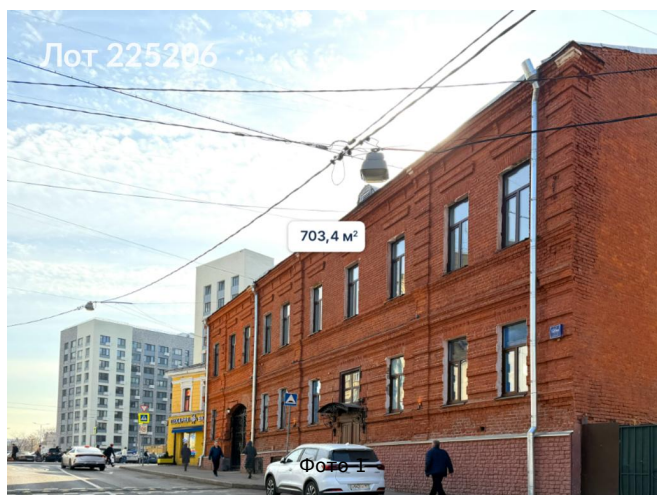

Фотографии объекта

ФОТО 3