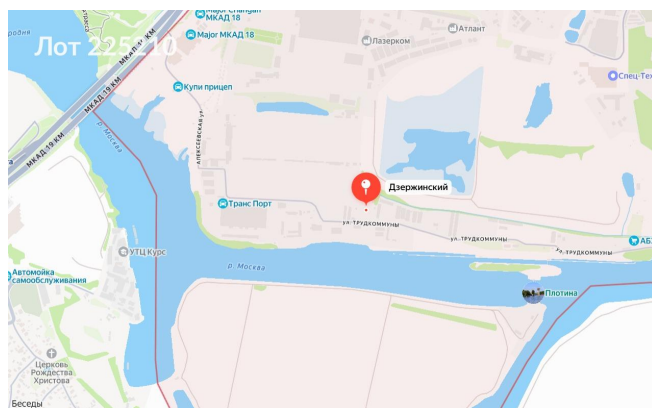

Фотографии объекта

Фото 1

Фото 2