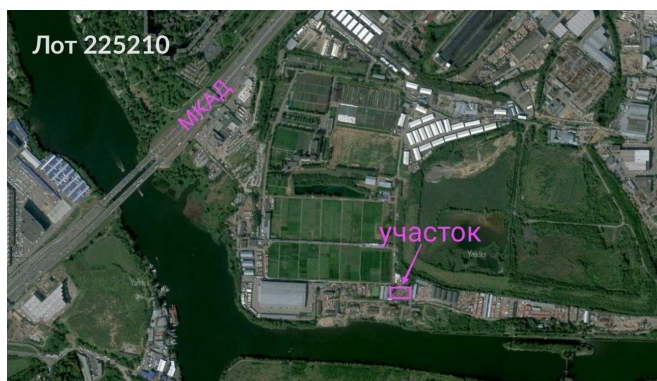

Фотографии объекта

Фото 1