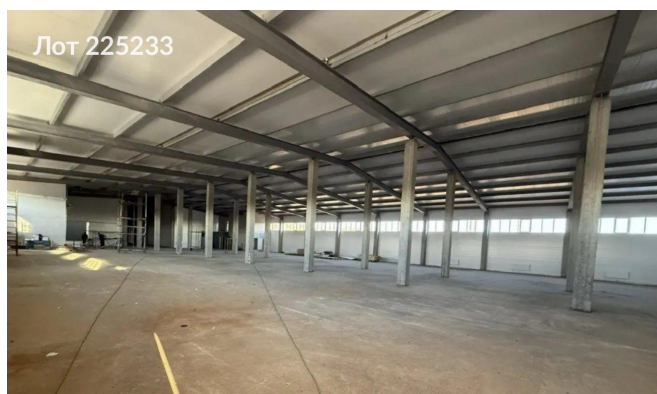

Сдается в аренду коммерческая недвижимость, Россия, Московская область, Лыткарино, территория промзона Тураево, 35Е — Россия, Московская область, Лыткарино, территория промзона Тураево, 35Е

Объявление:	#225233
Заголовок:	Сдается в аренду коммерческая недвижимость, Россия, Московская область, Лыткарино, территория промзона Тураево, 35Е
Тип объекта:	ПСН
Адрес:	Россия, Московская область, Лыткарино, территория промзона Тураево, 35Е
Цена:	1 275 000 /мес
Описание:	Предлагается к аренде складское помещение общей площадью 1500 квадратных метров, оборудованное системой отопления. Высота потолков составляет шесть метров. Пол выполнен из бетона с несущей способностью три тонны на квадратный метр. Стены здания изготовлены из сэндвич-панелей. Также установлены автоматические подъемные ворота.
Площадь:	1 500.0 м
Параметры:	1 500.0 м этаж 1 этажность 1 Красково · 10 мин транс.
До метро:	10 мин (транспортом)
Этаж:	1 из 1
Тип сделки:	Аренда
Тип недвижимости:	Коммерческая
Возможное назначение:	105, 114
Путь до метро:	На автомобиле
Время до метро:	10 мин.
Метро:	Красково
Этажей:	1
Общая площадь:	1500 м2
Предоплата:	1 месяц
Залог:	100 %
Залог тип:	%
Срок аренды:	длительный срок
Высота потолков:	6 м.
Отопление:	Автономное
Вентиляция:	Естественная
Кондиционирование:	Центральное
Пожаротушение:	Сигнализация
Тип здания:	Административное
Минимальный срок аренды:	11
Вход:	Отдельный с улицы
Тип договора:	Субаренда
Период оплаты:	месяц
Форма налогообложения:	НДС включен
Электрическая мощность:	50 кВт

Фотографии объекта

Фото 1

Фото 2

Фото 3

Фото 4

Фото 5