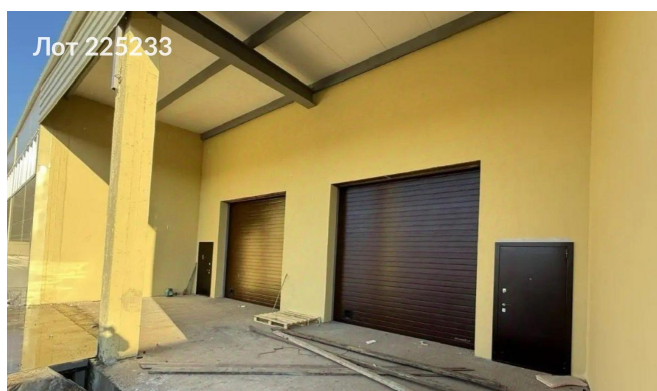

Сдается в аренду коммерческая недвижимость, Россия, Московская область, Лыткарино, территория промзона Тураево, 35Е — Россия, Московская область, Лыткарино, территория промзона Тураево, 35Е

Объявление:	#225233
Заголовок:	Сдается в аренду коммерческая недвижимость, Россия, Московская область, Лыткарино, территория промзона Тураево, 35Е
Тип объекта:	ПСН
Адрес:	Россия, Московская область, Лыткарино, территория промзона Тураево, 35Е
Цена:	1 275 000 /мес
Описание:	Предлагается к аренде складское помещение общей площадью 1500 квадратных метров, оборудованное системой отопления. Высота потолков составляет шесть метров. Пол выполнен из бетона с несущей способностью три тонны на квадратный метр. Стены здания изготовлены из сэндвич-панелей. Также установлены автоматические подъемные ворота.
Площадь:	1 500.0 м
Параметры:	1 500.0 м этаж 1 этажность 1 Красково · 10 мин транс.
До метро:	10 мин (транспортом)
Этаж:	1 из 1
Тип сделки:	Аренда
Тип недвижимости:	Коммерческая
Возможное назначение:	105, 114
Путь до метро:	На автомобиле
Время до метро:	10 мин.
Метро:	Красково
Этажей:	1
Общая площадь:	1500 м2
Предоплата:	1 месяц
Залог:	100 %
Залог тип:	%
Срок аренды:	длительный срок
Высота потолков:	6 м.
Отопление:	Автономное
Вентиляция:	Естественная
Кондиционирование:	Центральное
Пожаротушение:	Сигнализация
Тип здания:	Административное
Минимальный срок аренды:	11
Вход:	Отдельный с улицы
Тип договора:	Субаренда
Период оплаты:	месяц
Форма налогообложения:	НДС включен
Электрическая мощность:	50 кВт

Фотографии объекта

Фото 1

Фото 2

Фото 3

Фото 4

Фото 5