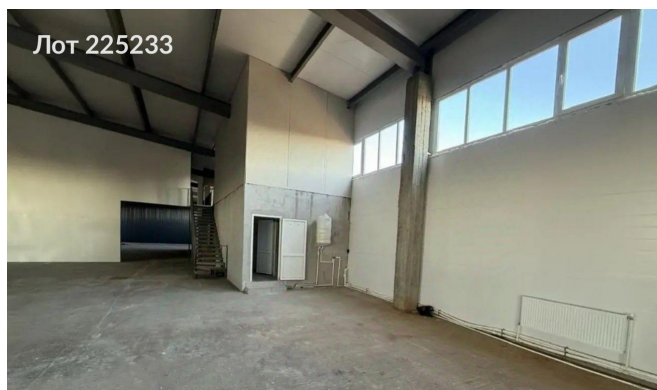

Сдается в аренду коммерческая недвижимость, Россия, Московская область, Лыткарино, территория промзона Тураево, 35Е — Россия, Московская область, Лыткарино, территория промзона Тураево, 35Е

Объявление:	#225233
Заголовок:	Сдается в аренду коммерческая недвижимость, Россия, Московская область, Лыткарино, территория промзона Тураево, 35Е
Тип объекта:	ПСН
Адрес:	Россия, Московская область, Лыткарино, территория промзона Тураево, 35Е
Цена:	1 275 000 /мес
Описание:	Предлагается к аренде складское помещение общей площадью 1500 квадратных метров, оборудованное системой отопления. Высота потолков составляет шесть метров. Пол выполнен из бетона с несущей способностью три тонны на квадратный метр. Стены здания изготовлены из сэндвич-панелей. Также установлены автоматические подъемные ворота.
Площадь:	1 500.0 м
Параметры:	1 500.0 м этаж 1 этажность 1 Красково · 10 мин транс.
До метро:	10 мин (транспортом)
Этаж:	1 из 1
Тип сделки:	Аренда
Тип недвижимости:	Коммерческая
Возможное назначение:	105, 114
Путь до метро:	На автомобиле
Время до метро:	10 мин.
Метро:	Красково
Этажей:	1
Общая площадь:	1500 м2
Предоплата:	1 месяц
Залог:	100 %
Залог тип:	%
Срок аренды:	длительный срок
Высота потолков:	6 м.
Отопление:	Автономное
Вентиляция:	Естественная
Кондиционирование:	Центральное
Пожаротушение:	Сигнализация
Тип здания:	Административное
Минимальный срок аренды:	11
Вход:	Отдельный с улицы
Тип договора:	Субаренда
Период оплаты:	месяц
Форма налогообложения:	НДС включен
Электрическая мощность:	50 кВт

Фотографии объекта

Фото 1

Фото 2

Фото 3

Фото 4

Фото 5