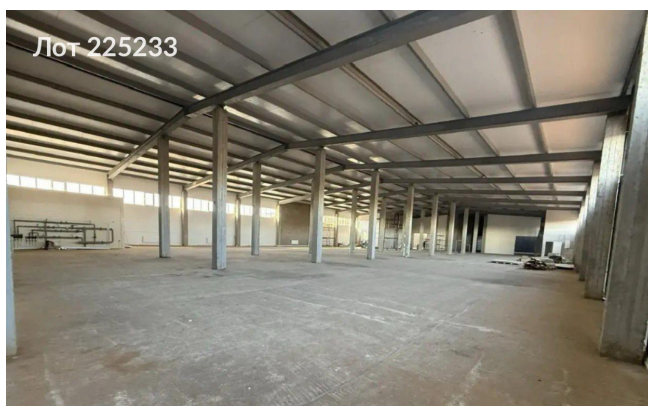

Сдается в аренду коммерческая недвижимость, Россия, Московская область, Лыткарино, территория промзона Тураево, 35Е — Россия, Московская область, Лыткарино, территория промзона Тураево, 35Е

Объявление:	#225233
Заголовок:	Сдается в аренду коммерческая недвижимость, Россия, Московская область, Лыткарино, территория промзона Тураево, 35Е
Тип объекта:	ПСН
Адрес:	Россия, Московская область, Лыткарино, территория промзона Тураево, 35Е
Цена:	1 275 000 /мес
Описание:	Предлагается к аренде складское помещение общей площадью 1500 квадратных метров, оборудованное системой отопления. Высота потолков составляет шесть метров. Пол выполнен из бетона с несущей способностью три тонны на квадратный метр. Стены здания изготовлены из сэндвич-панелей. Также установлены автоматические подъемные ворота.
Площадь:	1 500.0 м
Параметры:	1 500.0 м этаж 1 этажность 1 Красково · 10 мин транс.
До метро:	10 мин (транспортом)
Этаж:	1 из 1
Тип сделки:	Аренда
Тип недвижимости:	Коммерческая
Возможное назначение:	105, 114
Путь до метро:	На автомобиле
Время до метро:	10 мин.
Метро:	Красково
Этажей:	1
Общая площадь:	1500 м2
Предоплата:	1 месяц
Залог:	100 %
Залог тип:	%
Срок аренды:	длительный срок
Высота потолков:	6 м.
Отопление:	Автономное
Вентиляция:	Естественная
Кондиционирование:	Центральное
Пожаротушение:	Сигнализация
Тип здания:	Административное
Минимальный срок аренды:	11
Вход:	Отдельный с улицы
Тип договора:	Субаренда
Период оплаты:	месяц
Форма налогообложения:	НДС включен
Электрическая мощность:	50 кВт

Фотографии объекта

Фото 1

Фото 2

Фото 3

Фото 4

Фото 5