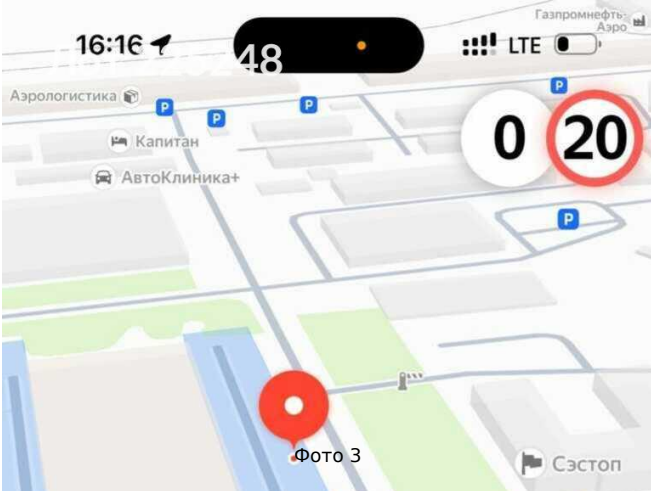

Звоните! Давайте обсудим условия сотрудничества.

Category: commercial

Square: 787.00

Photos: Array

Type Label: коммерческая недвижимость

Sunit Name: commercial

Subject Meta: Array

Фотографии объекта