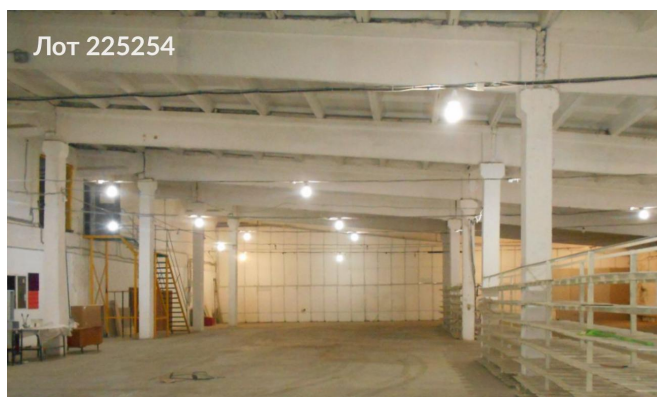

Фотографии объекта

Фото 1