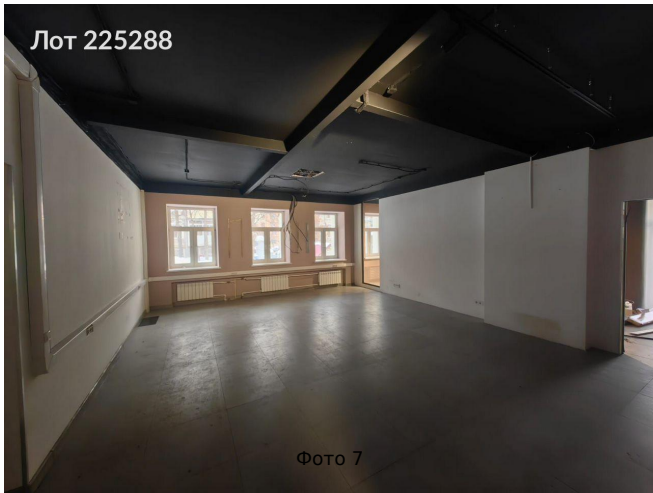

Сдается в аренду коммерческая недвижимость, Россия, Москва, Зубовский проезд, 2к2 — Россия, Москва, Зубовский проезд, 2к2

Объявление:	#225288
Заголовок:	Сдается в аренду коммерческая недвижимость, Россия, Москва, Зубовский проезд, 2к2
Тип объекта:	ПСН
Адрес:	Россия, Москва, Зубовский проезд, 2к2
Цена:	575 000 /мес
Описание:	Сдается отличное помещение на первом этаже 113 кв.м в 3х минутах ходьбы от м.Парк Культуры . Отдельный вход с улицы, потолки 3м, кондиционеры, 2 санузла, эл.мощность 35 кВт, реклама на фасаде. Состояние - за выездом арендатора (был салон нижнего белья) Великолепная локация в центре, второй дом от Садового кольца,большой пешеходный и автомобильный трафик, рядом находятся штаб-квартиры «Яндекса», РИА«Россия сегодня» ,в окружении большое количество офисов технологических компаний. Прямая аренда от собственника, условия аренды обсуждаются.
Площадь:	113.0 м
Параметры:	113.0 м этаж 1 этажность 4 Парк Культуры · 3 мин пешком
До метро:	3 мин (пешком)
Этаж:	1 из 4
Тип сделки:	Аренда
Тип недвижимости:	Коммерческая
Возможное назначение:	Офис, Шоурум, Клиентский офис
Путь до метро:	Пешком
Время до метро:	3 мин.
Метро:	Парк Культуры
Этажей:	4
Общая площадь:	113 м2
Предоплата:	1 месяц
Залог:	100 %
Залог тип:	%
Срок аренды:	длительный срок
Высота потолков:	3 м.
Отопление:	Центральное
Вентиляция:	Естественная
Кондиционирование:	Местное
Год постройки:	1906 г.
Пожаротушение:	Спринклерная
Тип здания:	Административное
Минимальный срок аренды:	11
Арендные каникулы:	Да
Вход:	Отдельный с улицы

Тип договора:	Прямая аренда
Период оплаты:	месяц
Форма налогообложения:	НДС включен
Электрическая мощность:	35 кВт

Фотографии объекта

фрагмент Плана этажа
Этаж №1
Изолированная часть этажа

Лот 225288

Фото 13