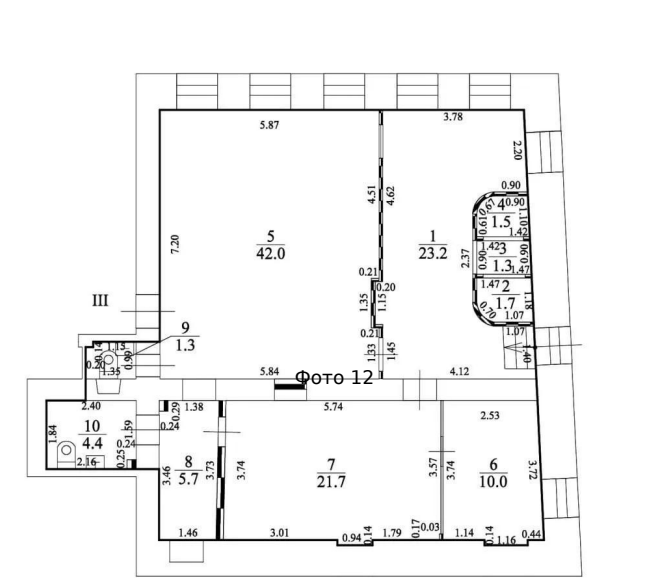

Тип договора:	Прямая аренда
Период оплаты:	месяц
Форма налогообложения:	НДС включен
Электрическая мощность:	35 кВт

Фотографии объекта

фрагмент Плана этажа
Этаж №1
Изолированная часть этажа

Лот 225288

Фото 13

Фото 14

Лот 225288

Фото 15