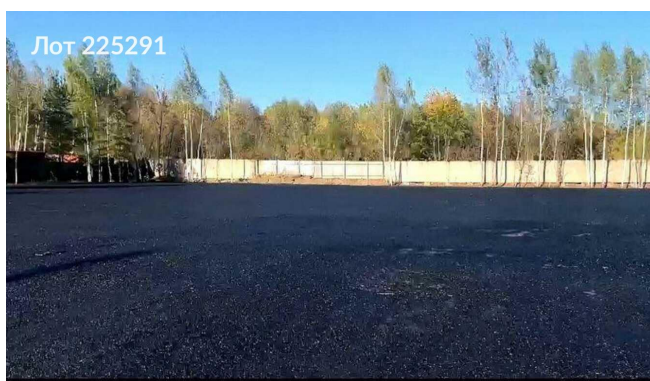

Фотографии объекта

Фото 6