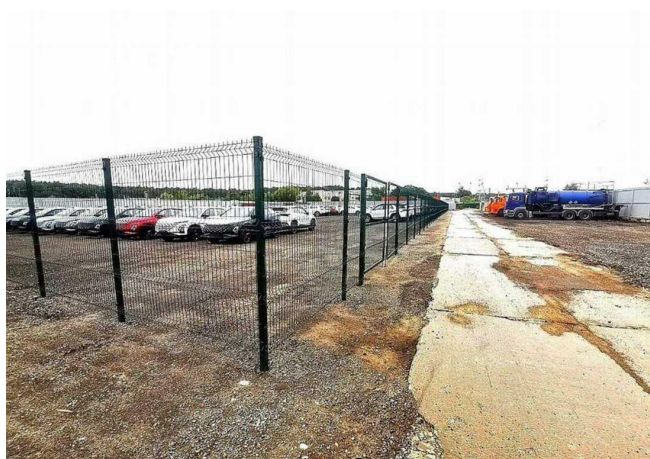

Фотографии объекта

Фото 2

Фото 6