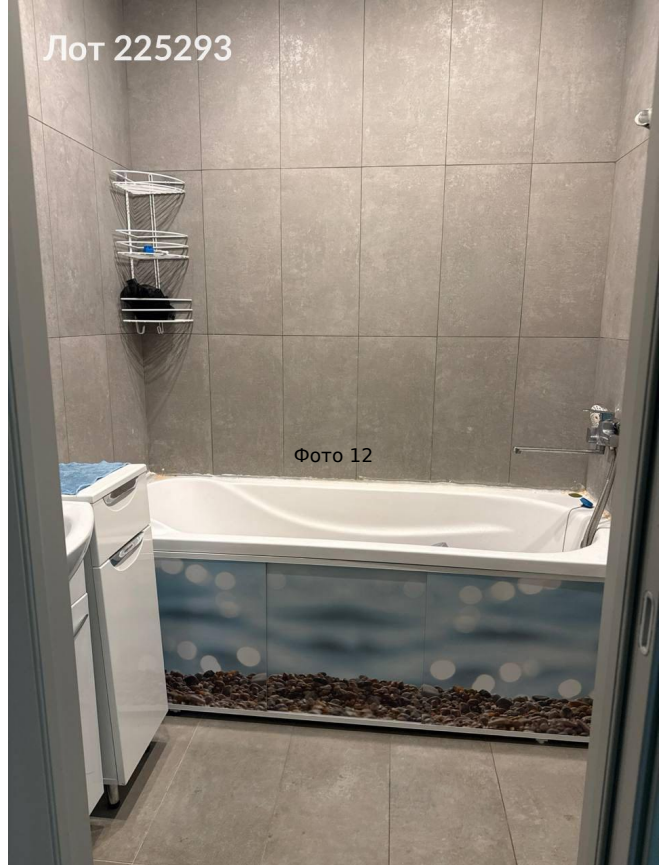

Фото 10

Фото 12