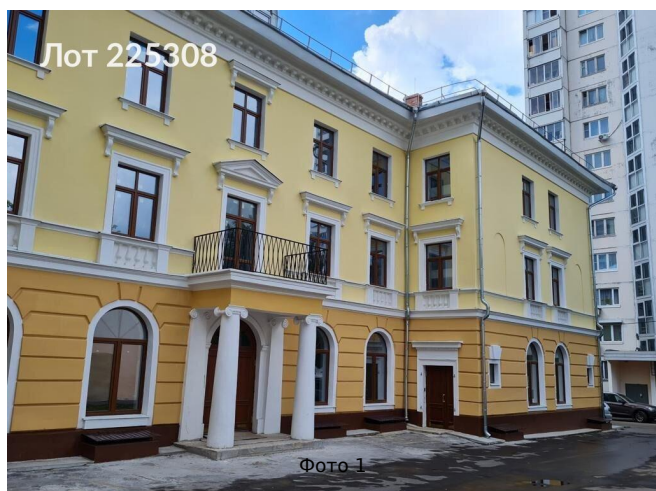

Продается коммерческая недвижимость, Россия, Москва, улица Чистова, 10 — Россия, Москва, улица Чистова, 10

Объявление:	#225308
Заголовок:	Продается коммерческая недвижимость, Россия, Москва, улица Чистова, 10
Тип объекта:	Здание
Адрес:	Россия, Москва, улица Чистова, 10
Цена:	320 000 000
Описание:	Продается отдельно стоящее здание 2100 кв. м в жилом районе Текстильщики . В здании 27 нежилых помещений общей площадью от 32 кв до 110 кв метров с отдельными кадастровыми номерами . Помещения на 1-ом этаже имеют отдельные входы с улицы. Здание после капитального ремонта , все коммуникации подключены к городским сетям, находиться в собственности у юр. лица земельный участок оформлен а аренду на 49 лет. Документы готовы к сделке .
Площадь:	2 100.0 м
Параметры:	2 100.0 м этажность 3 Печатники · 11 мин пешком
До метро:	11 мин (пешком)
Участок:	3.0 сот.
Тип сделки:	Продажа
Тип недвижимости:	Коммерческая
Путь до метро:	Пешком
Время до метро:	11 мин.
Метро:	Печатники
Этажей:	3
Состояние:	Типовой ремонт
Общая площадь:	2100 м2
Высота потолков:	3.5 м.
Тип здания:	Административное
Форма собственности:	в собственности
Площадь участка:	3 сот.
Тип договора:	4
Competition Cian Vol:	1
Theme:	Продается коммерческая недвижимость, Россия, Москва, улица Чистова, 10
Description:	Продается отдельно стоящее здание 2100 кв. м в жилом районе Текстильщики . В здании 27 нежилых помещений общей площадью от 32 кв до 110 кв метров с отдельными кадастровыми номерами . Помещения на 1-ом этаже имеют отдельные входы с улицы. Здание после капитального ремонта , все коммуникации подключены к городским сетям, находиться в собственности у юр. лица земельный участок оформлен а аренду на 49 лет. Документы готовы к сделке .

Category:	commercial
Square:	2 100.00
Photos:	Array
Type Label:	коммерческая недвижимость
Sunit Name:	commercial
Cojject Meta:	Array

Фотографии объекта

Лот 225308

Фото 7

Лот 225308

Фото 8

Лот 225308

Фото 9