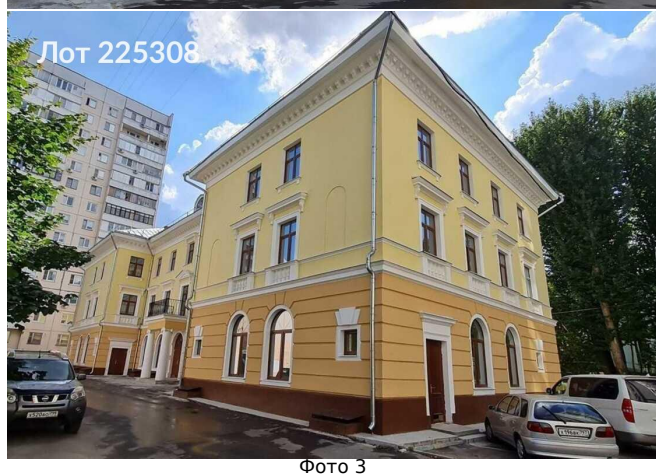

Продается коммерческая недвижимость, Россия, Москва, улица Чистова, 10 — Россия, Москва, улица Чистова, 10

Объявление:	#225308
Заголовок:	Продается коммерческая недвижимость, Россия, Москва, улица Чистова, 10
Тип объекта:	Здание
Адрес:	Россия, Москва, улица Чистова, 10
Цена:	320 000 000
Описание:	Продается отдельно стоящее здание 2100 кв. м в жилом районе Текстильщики . В здании 27 нежилых помещений общей площадью от 32 кв до 110 кв метров с отдельными кадастровыми номерами . Помещения на 1-ом этаже имеют отдельные входы с улицы. Здание после капитального ремонта , все коммуникации подключены к городским сетям, находиться в собственности у юр. лица земельный участок оформлен а аренду на 49 лет. Документы готовы к сделке .
Площадь:	2 100.0 м
Параметры:	2 100.0 м этажность 3 Печатники · 11 мин пешком
До метро:	11 мин (пешком)
Участок:	3.0 сот.
Тип сделки:	Продажа
Тип недвижимости:	Коммерческая
Путь до метро:	Пешком
Время до метро:	11 мин.
Метро:	Печатники
Этажей:	3
Состояние:	Типовой ремонт
Общая площадь:	2100 м2
Высота потолков:	3.5 м.
Тип здания:	Административное
Форма собственности:	в собственности
Площадь участка:	3 сот.
Тип договора:	4
Competition Cian Vol:	1
Theme:	Продается коммерческая недвижимость, Россия, Москва, улица Чистова, 10
Description:	Продается отдельно стоящее здание 2100 кв. м в жилом районе Текстильщики . В здании 27 нежилых помещений общей площадью от 32 кв до 110 кв метров с отдельными кадастровыми номерами . Помещения на 1-ом этаже имеют отдельные входы с улицы. Здание после капитального ремонта , все коммуникации подключены к городским сетям, находиться в собственности у юр. лица земельный участок оформлен а аренду на 49 лет. Документы готовы к сделке .

Category:	commercial
Square:	2 100.00
Photos:	Array
Type Label:	коммерческая недвижимость
Sunit Name:	commercial
Cojject Meta:	Array

Фотографии объекта

Лот 225308

Фото 7

Лот 225308

Фото 8

Лот 225308

Фото 9