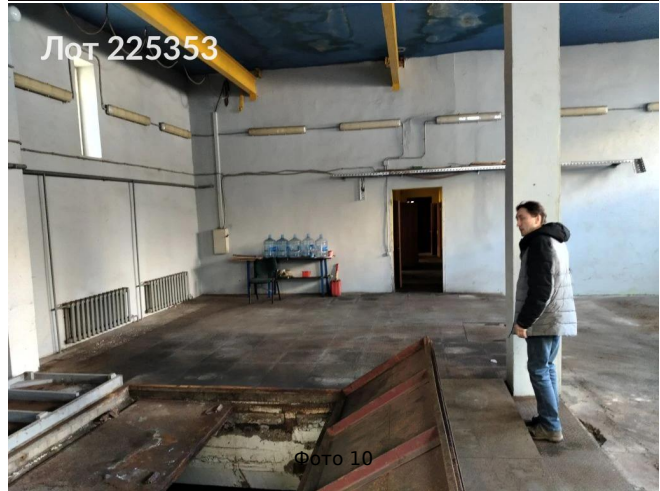

Сдается в аренду коммерческая недвижимость, Россия, Москва, Северо-Западный административный округ, район Южное Тушино — Россия, Москва, Северо-Западный административный округ, район Южное Тушино

Объявление:	#225353
Заголовок:	Сдается в аренду коммерческая недвижимость, Россия, Москва, Северо-Западный административный округ, район Южное Тушино
Тип объекта:	ПСН
Адрес:	Россия, Москва, Северо-Западный административный округ, район Южное Тушино
Цена:	600 000 /мес
Описание:	Предлагаем в аренду отдельно стоящее здание в промышленной зоне Северо-Западного административного округа (СЗАО). Здание расположено на территории с контролируемым доступом: функционирует пропускная система, предусмотрен круглосуточный въезд. Обеспечена удобная транспортная доступность, включая возможность въезда большегрузного транспорта. Расстояние до Московской кольцевой автомобильной дороги (МКАД) составляет 10 минут на автомобиле, до Третьего транспортного кольца (ТТК) — 22 минуты. Здание находится в непосредственной близости от основных магистралей города, что обеспечивает оперативный доступ к ключевым транспортным артериям мегаполиса. Вода привозная в бак на тонну. Электричество - 120кВт. Хостелы и гостиницы не рассматриваются.
Площадь:	480.0 м
Параметры:	480.0 м этаж 1 этажность 1 Сходненская · 9 мин пешком
До метро:	9 мин (пешком)
Этаж:	1 из 1
Тип сделки:	Аренда
Тип недвижимости:	Коммерческая
Возможное назначение:	Услуги, Сервис, Цех, Автозапчасти, Интернет магазин, Мебель, Производство, Свободное назначение, Склад, Стройматериалы, Швейный цех
Путь до метро:	Пешком
Время до метро:	9 мин.
Метро:	Сходненская
Этажей:	1
Общая площадь:	480 м2
Предоплата:	1 месяц
Залог:	100 %
Залог тип:	%
Срок аренды:	длительный срок
Высота потолков:	5 м.

## Фотографии объекта

Фото 1

Фото 2

Фото 3

Фото 4

Фото 5

Фото 6

Лот 225353