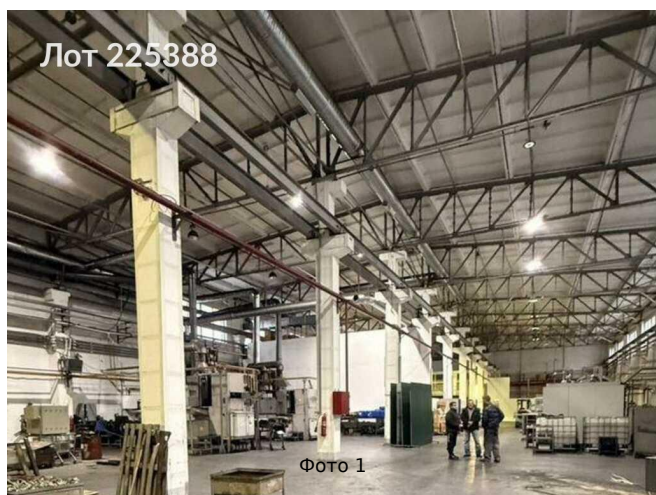

Фотографии объекта