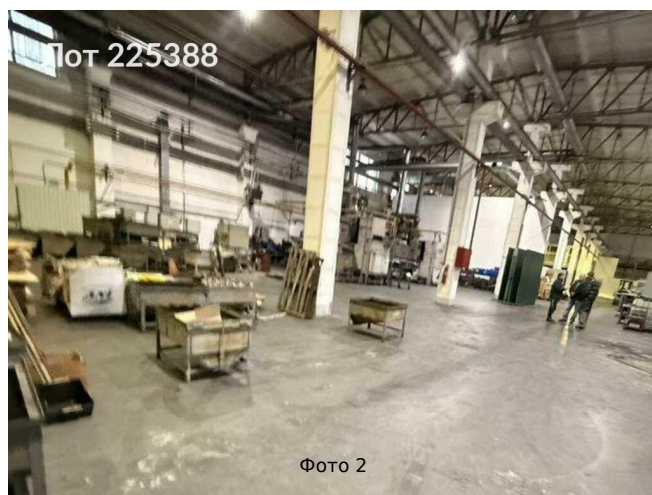

Фотографии объекта