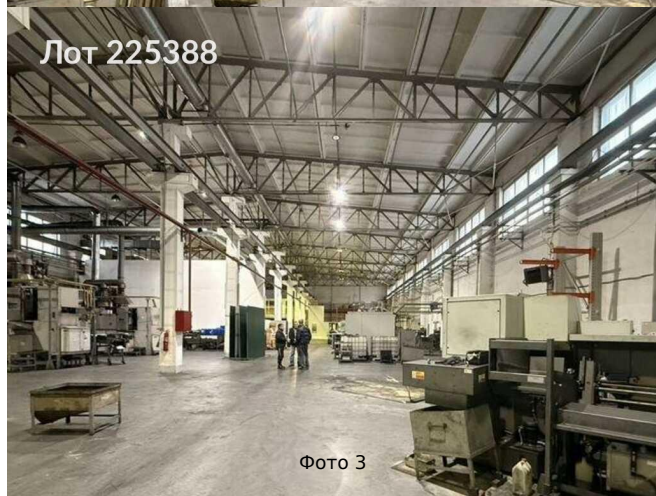

Фотографии объекта