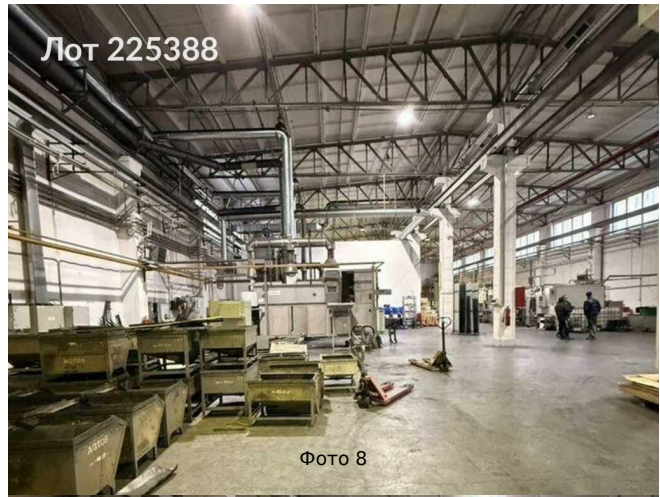

Лот 225388

Лот 225388