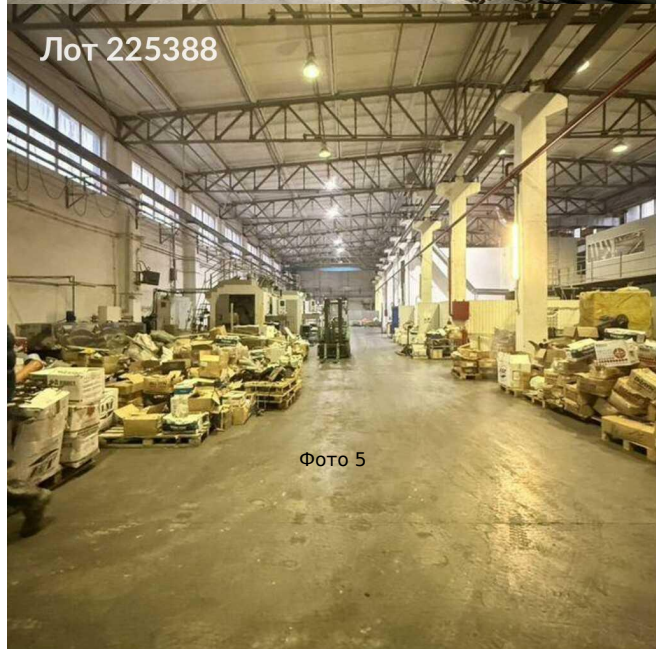

Фото 7

Фотографии объекта