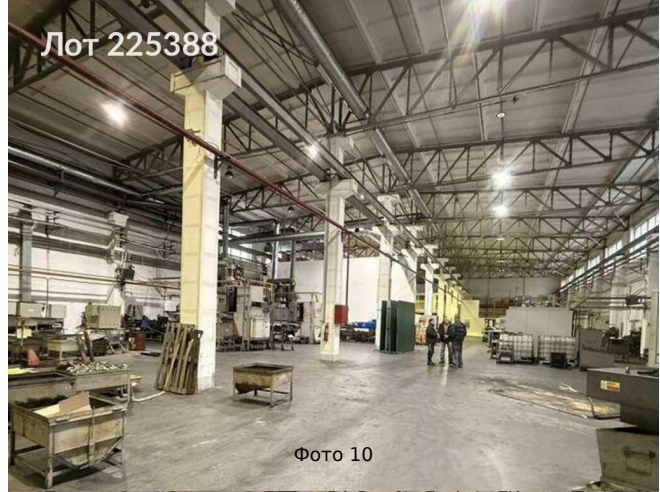

Фото 8

Лот 225388