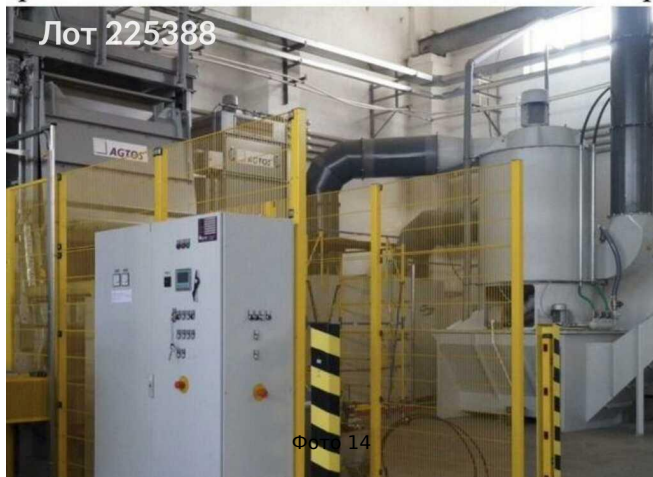

Лот 225388

Лот 225388

Лот 225388