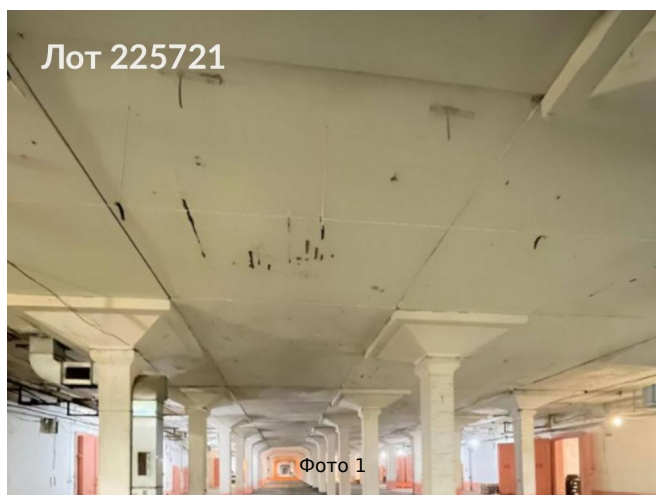

Фотографии объекта

Фото 5