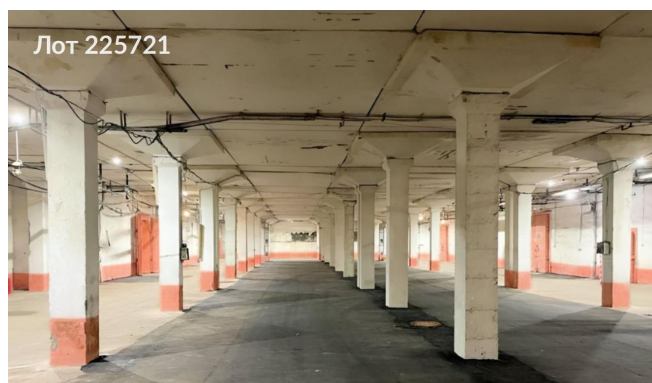

Фотографии объекта

Фото 5