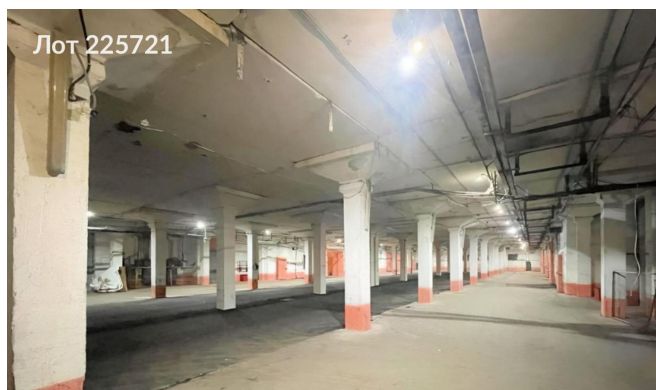

Фотографии объекта

Фото 5