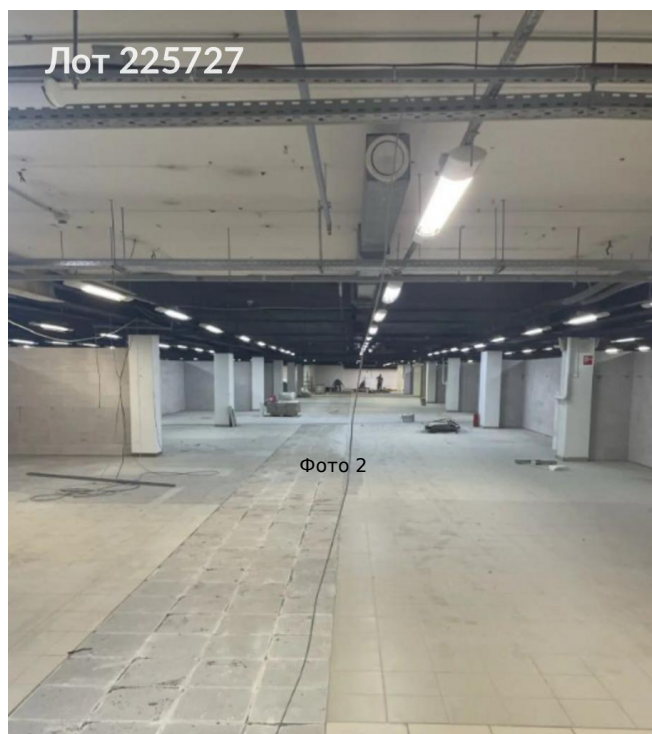

Объявление:	#225727
Заголовок:	Сдается в аренду коммерческая недвижимость, Россия, Московская область, Одинцовский городской округ, посёлок городского типа Новоивановское, Луговая улица, 1
Тип объекта:	ПСН
Адрес:	Россия, Московская область, Одинцовский городской округ, посёлок городского типа Новоивановское, Луговая улица, 1
Цена:	1 000 000 /мес
Описание:	Предлагается в аренду коммерческое помещение. В непосредственной близости от станции метро "Сколково" (пешеходная доступность составляет около 10 минут). Планировка: открытая Вход: отдельный, с улицы. Помещение доступно для аренды. Парковка наземная
Площадь:	500.0 м
Параметры:	500.0 м этаж 1 этажность 5 Сколково · 9 мин пешком
До метро:	9 мин (пешком)
Этаж:	1 из 5
Тип сделки:	Аренда
Тип недвижимости:	Коммерческая
Возможное назначение:	Бизнес, Свободное назначение, Бытовая техника, Склад, Стройматериалы, Торговля, Торговое
Путь до метро:	Пешком
Время до метро:	9 мин.
Метро:	Сколково
Этажей:	5
Общая площадь:	500 м2
Предоплата:	1 месяц
Залог:	100 %
Залог тип:	%
Срок аренды:	длительный срок
Высота потолков:	3 м.
Отопление:	Центральное
Вентиляция:	Приточная
Кондиционирование:	Центральное
Пожаротушение:	Сигнализация
Тип здания:	Административное
Минимальный срок аренды:	11
Вход:	Отдельный с улицы

## Фотографии объекта

Фото 1

Фото 2

Фото 3