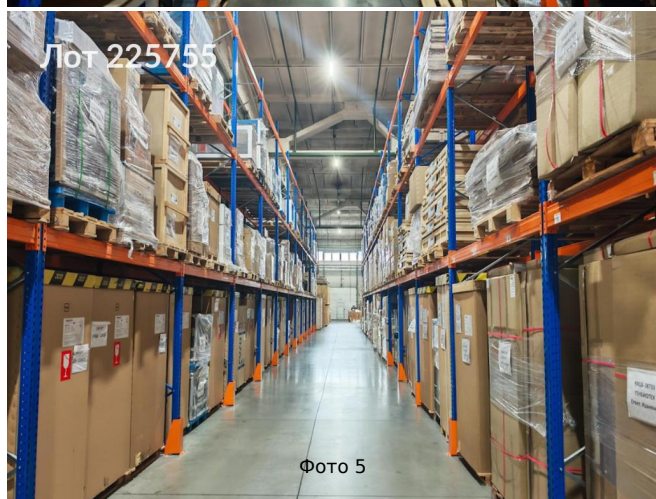

Фото 3

Фото 5