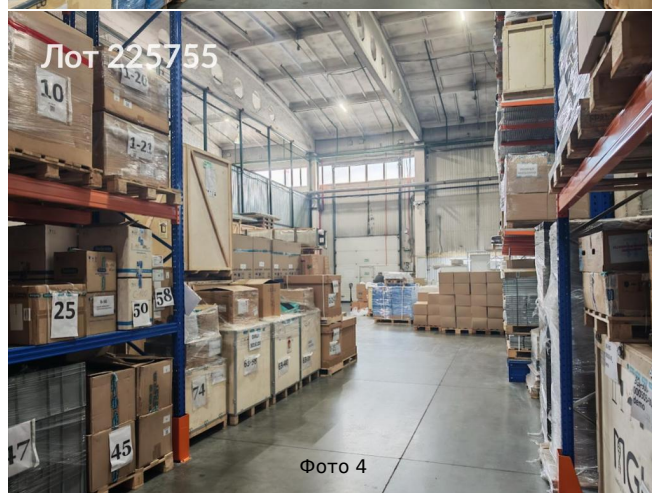

Фотографии объекта

Фото 2