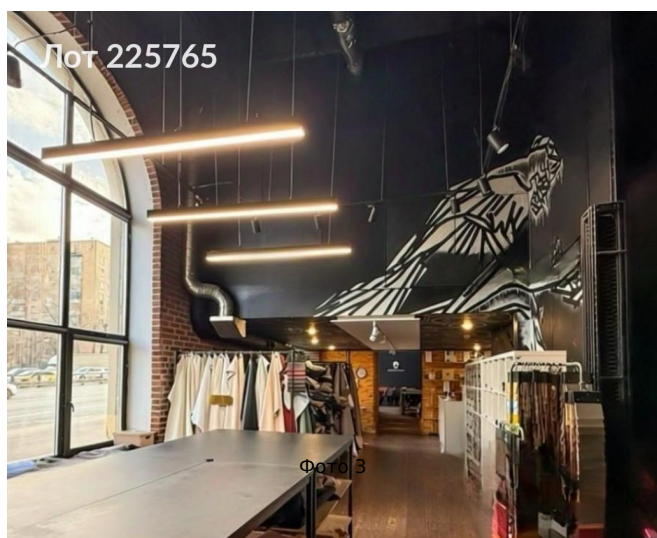

## Сдается в аренду коммерческая недвижимость, Россия, Москва, Варшавское шоссе, 2 — Россия, Москва, Варшавское шоссе, 2

Объявление:	#225765
Заголовок:	Сдается в аренду коммерческая недвижимость, Россия, Москва, Варшавское шоссе, 2
Тип объекта:	ПСН
Адрес:	Россия, Москва, Варшавское шоссе, 2
Цена:	1 400 000 /мес
Описание:	Объект недвижимости предоставляется в аренду. Основные характеристики:Общая площадь: 689,3 м. — Площадь подвального помещения: 26,8 м. — Площадь первого этажа: 431,4 м. — Площадь антресоли: 231,1 м.Объект характеризуется дизайнерским ремонтом в стиле лофт с использованием дорогостоящих высококачественных материалов. Конструкция здания предусматривает панорамные окна, что обеспечивает естественное освещение и визуальное расширение пространства. Интерьер выполнен в современном стиле, что позволяет реализовать уникальные дизайнерские решения. Также предусмотрена возможность размещения рекламной вывески.
Площадь:	689.0 м
Параметры:	689.0 м этаж 1 этажность 11 Тульская · 10 мин пешком
До метро:	10 мин (пешком)
Этаж:	1 из 11
Тип сделки:	Аренда
Тип недвижимости:	Коммерческая
Возможное назначение:	Бизнес, Офис, Склад, Продукты, Ресторан, Спа салон, Клиентский офис, Клиника, Косметология, Маникюр, Массажный салон, Рабочий кабинет, Свободное назначение, Частная практика
Путь до метро:	Пешком
Время до метро:	10 мин.
Метро:	Тульская
Этажей:	11
Общая площадь:	689 м2
Предоплата:	1 месяц
Залог:	100 %
Залог тип:	%
Срок аренды:	длительный срок
Высота потолков:	12 м.
Отопление:	Центральное
Вентиляция:	Приточная
Кондиционирование:	Центральное
Пожаротушение:	Сигнализация
Тип здания:	Жилой дом
Минимальный срок аренды:	11

## Фотографии объекта

Фото 1

Фото 2

Фото 3