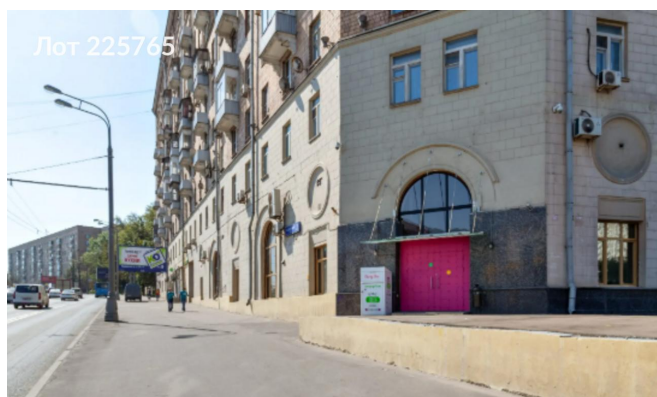

## Сдается в аренду коммерческая недвижимость, Россия, Москва, Варшавское шоссе, 2 — Россия, Москва, Варшавское шоссе, 2

Объявление:	#225765
Заголовок:	Сдается в аренду коммерческая недвижимость, Россия, Москва, Варшавское шоссе, 2
Тип объекта:	ПСН
Адрес:	Россия, Москва, Варшавское шоссе, 2
Цена:	1 400 000 /мес
Описание:	Объект недвижимости предоставляется в аренду. Основные характеристики:Общая площадь: 689,3 м. — Площадь подвального помещения: 26,8 м. — Площадь первого этажа: 431,4 м. — Площадь антресоли: 231,1 м.Объект характеризуется дизайнерским ремонтом в стиле лофт с использованием дорогостоящих высококачественных материалов. Конструкция здания предусматривает панорамные окна, что обеспечивает естественное освещение и визуальное расширение пространства. Интерьер выполнен в современном стиле, что позволяет реализовать уникальные дизайнерские решения. Также предусмотрена возможность размещения рекламной вывески.
Площадь:	689.0 м
Параметры:	689.0 м этаж 1 этажность 11 Тульская · 10 мин пешком
До метро:	10 мин (пешком)
Этаж:	1 из 11
Тип сделки:	Аренда
Тип недвижимости:	Коммерческая
Возможное назначение:	Бизнес, Офис, Склад, Продукты, Ресторан, Спа салон, Клиентский офис, Клиника, Косметология, Маникюр, Массажный салон, Рабочий кабинет, Свободное назначение, Частная практика
Путь до метро:	Пешком
Время до метро:	10 мин.
Метро:	Тульская
Этажей:	11
Общая площадь:	689 м2
Предоплата:	1 месяц
Залог:	100 %
Залог тип:	%
Срок аренды:	длительный срок
Высота потолков:	12 м.
Отопление:	Центральное
Вентиляция:	Приточная
Кондиционирование:	Центральное
Пожаротушение:	Сигнализация
Тип здания:	Жилой дом
Минимальный срок аренды:	11

## Фотографии объекта

Фото 1

Фото 2

Фото 3