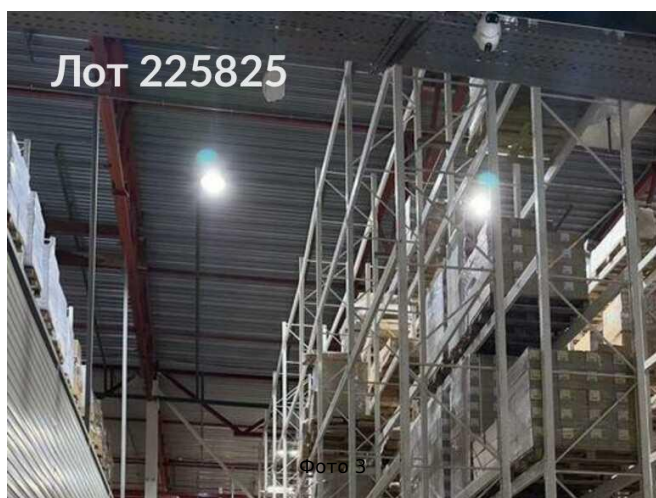

Фотографии объекта

Фото 1