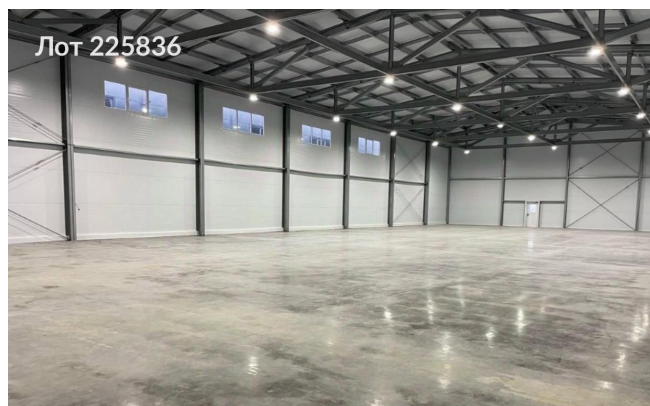

Объявление:	#225836
Заголовок:	Сдается в аренду коммерческая недвижимость, Россия, Московская область, Ленинский городской округ, посёлок Мещерино, Индустриальная улица, 30
Тип объекта:	ПСН
Адрес:	Россия, Московская область, Ленинский городской округ, посёлок Мещерино, Индустриальная улица, 30
Цена:	2 552 000 /мес
Описание:	Предлагается к аренде складской комплекс класса В.Общая площадь: 2552 м. Складские помещения: Склад 1: 821 м Склад 2: 910 м Склад 3: 821 мКомплекс оборудован всеми необходимыми коммуникациями. Высота потолков в чистом виде составляет 6 метров. На нулевом уровне установлены автоматические ворота. На территории предусмотрена парковка. Территория огорожена. Каждый склад имеет собственный заезд. Полы выполнены из бетона с антипылевым покрытием. Электроснабжение составляет 100 кВт. Установлена система видеонаблюдения. Имеется офис.
Площадь:	2 552.0 м
Параметры:	2 552.0 м этаж 1 этажность 1 Зябликово · 11 мин транс.
До метро:	11 мин (транспортом)
Этаж:	1 из 1
Тип сделки:	Аренда
Тип недвижимости:	Коммерческая
Возможное назначение:	Производство, Склад
Путь до метро:	На автомобиле
Время до метро:	11 мин.
Метро:	Зябликово
Этажей:	1
Общая площадь:	2552 м2
Предоплата:	1 месяц
Залог:	100 %
Залог тип:	%
Срок аренды:	длительный срок
Высота потолков:	6 м.
Отопление:	Центральное
Вентиляция:	Естественная
Кондиционирование:	Центральное
Пожаротушение:	Сигнализация
Тип здания:	Административное

Фото 4

Фото 5

Фото 6