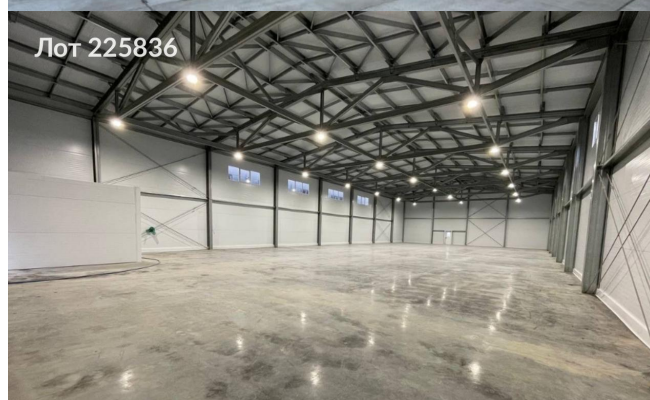

Объявление:	#225836
Заголовок:	Сдается в аренду коммерческая недвижимость, Россия, Московская область, Ленинский городской округ, посёлок Мещерино, Индустриальная улица, 30
Тип объекта:	ПСН
Адрес:	Россия, Московская область, Ленинский городской округ, посёлок Мещерино, Индустриальная улица, 30
Цена:	2 552 000 /мес
Описание:	Предлагается к аренде складской комплекс класса В.Общая площадь: 2552 м. Складские помещения: Склад 1: 821 м Склад 2: 910 м Склад 3: 821 мКомплекс оборудован всеми необходимыми коммуникациями. Высота потолков в чистом виде составляет 6 метров. На нулевом уровне установлены автоматические ворота. На территории предусмотрена парковка. Территория огорожена. Каждый склад имеет собственный заезд. Полы выполнены из бетона с антипылевым покрытием. Электроснабжение составляет 100 кВт. Установлена система видеонаблюдения. Имеется офис.
Площадь:	2 552.0 м
Параметры:	2 552.0 м этаж 1 этажность 1 Зябликово · 11 мин транс.
До метро:	11 мин (транспортом)
Этаж:	1 из 1
Тип сделки:	Аренда
Тип недвижимости:	Коммерческая
Возможное назначение:	Производство, Склад
Путь до метро:	На автомобиле
Время до метро:	11 мин.
Метро:	Зябликово
Этажей:	1
Общая площадь:	2552 м2
Предоплата:	1 месяц
Залог:	100 %
Залог тип:	%
Срок аренды:	длительный срок
Высота потолков:	6 м.
Отопление:	Центральное
Вентиляция:	Естественная
Кондиционирование:	Центральное
Пожаротушение:	Сигнализация
Тип здания:	Административное

Фото 4

Фото 5

Фото 6