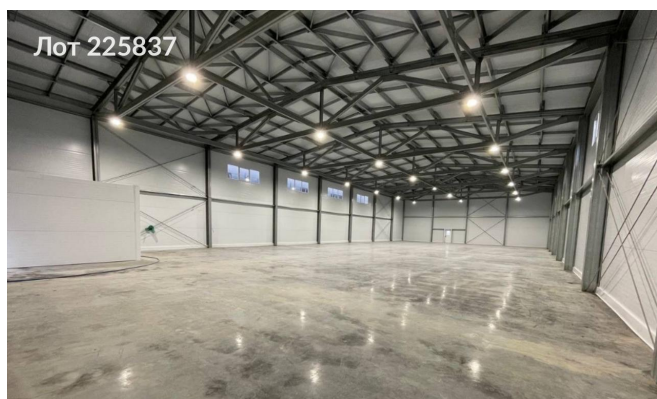

Фотографии объекта

Фото 1