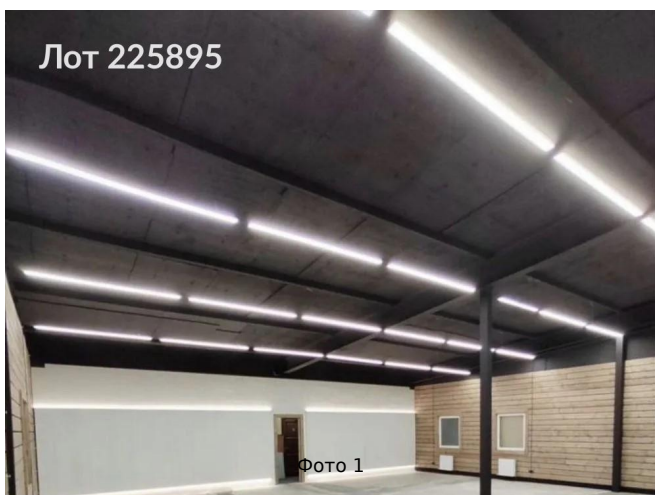

Фотографии объекта