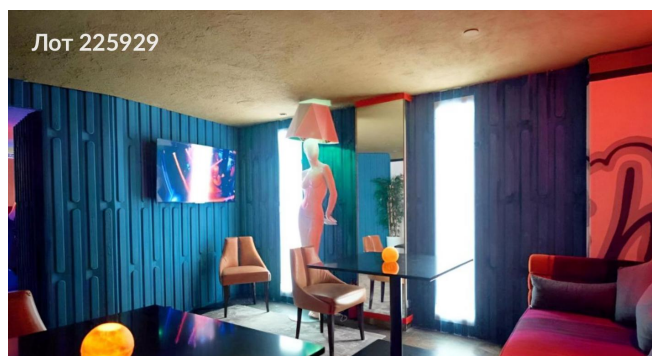

Фотографии объекта