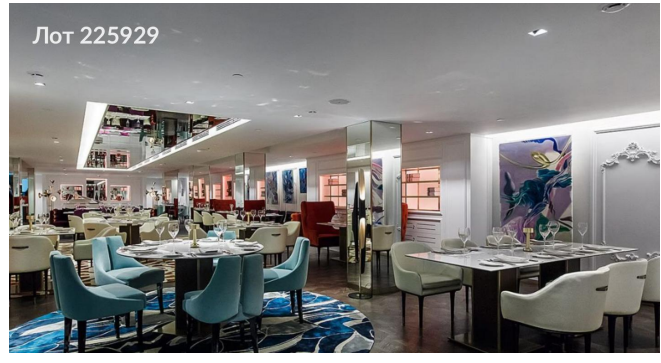

# Сдается в аренду коммерческая недвижимость, Россия, Москва, 1-я Брестская улица, 13/14 — Россия, Москва, 1-я Брестская улица, 13/14

Объявление:	#225929
Заголовок:	Сдается в аренду коммерческая недвижимость, Россия, Москва, 1-я Брестская улица, 13/14
Тип объекта:	ПСН
Адрес:	Россия, Москва, 1-я Брестская улица, 13/14
Цена:	4 000 000 /мес
Описание:	Предлагается в аренду помещение с завершенной отделкой, специально спроектированное для реализации концепции премиального заведения, такого как ресторан или ночной клуб. Общая площадь помещения составляет 1 240 квадратных метров и распределена между двумя этажами: первый этаж - 595 кв.м, минус первый этаж - 645 кв.м. Здание имеет три отдельных входа, расположенных на первой линии, и один вход со двора, что обеспечивает удобный доступ для посетителей. На первом этаже установлены высокие окна, обеспечивающие естественное освещение и визуальную привлекательность. Инженерные системы здания включают холодное и горячее водоснабжение, канализацию, электроснабжение мощностью 250 кВт, системы отопления, кондиционирования и общеобменной вентиляции. Также предусмотрена местная вытяжная вентиляция, выведенная на крышу.
Площадь:	1 240.0 м
Параметры:	1 240.0 м этаж 1 этажность 8 Маяковская · 2 мин пешком
До метро:	2 мин (пешком)
Этаж:	1 из 8
Тип сделки:	Аренда
Тип недвижимости:	Коммерческая
Возможное назначение:	Бизнес, Офис, Кальянная, Ресторан, Коммерция, Общепит, Свободное назначение
Путь до метро:	Пешком
Время до метро:	2 мин.
Метро:	Маяковская
Этажей:	8
Общая площадь:	1240 м2
Предоплата:	1 месяц
Залог:	100 %
Залог тип:	%
Срок аренды:	длительный срок
Высота потолков:	3 м.
Отопление:	Центральное
Вентиляция:	Приточная
Кондиционирование:	Центральное

## Фотографии объекта

Фото 7

Фото 8

Фото 9

Фото 10