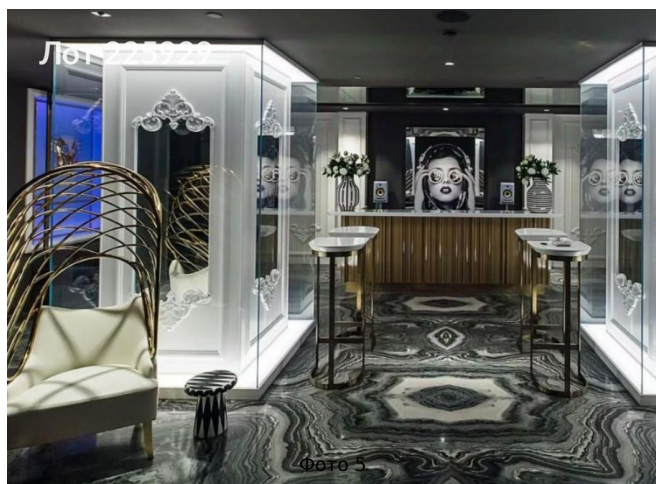

Фотографии объекта