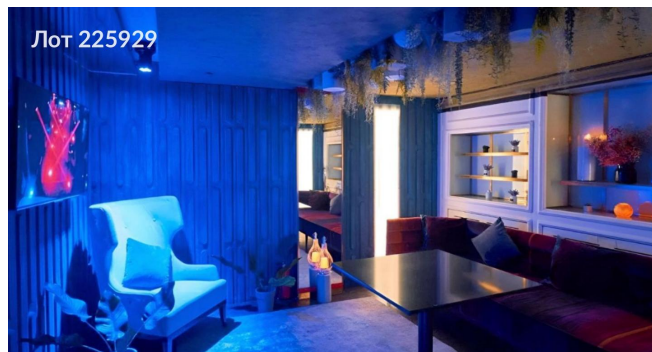

Фотографии объекта