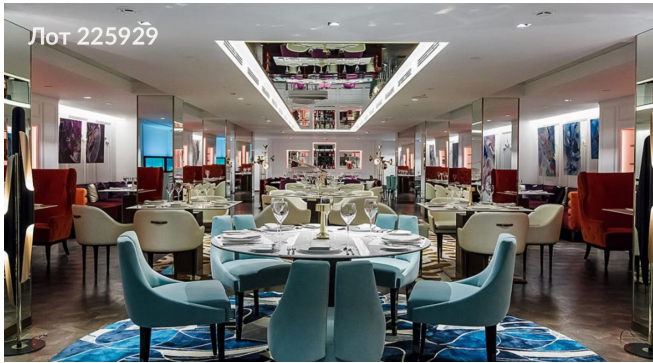

# Сдается в аренду коммерческая недвижимость, Россия, Москва, 1-я Брестская улица, 13/14 — Россия, Москва, 1-я Брестская улица, 13/14

Объявление:	#225929
Заголовок:	Сдается в аренду коммерческая недвижимость, Россия, Москва, 1-я Брестская улица, 13/14
Тип объекта:	ПСН
Адрес:	Россия, Москва, 1-я Брестская улица, 13/14
Цена:	4 000 000 /мес
Описание:	Предлагается в аренду помещение с завершенной отделкой, специально спроектированное для реализации концепции премиального заведения, такого как ресторан или ночной клуб. Общая площадь помещения составляет 1 240 квадратных метров и распределена между двумя этажами: первый этаж - 595 кв.м, минус первый этаж - 645 кв.м. Здание имеет три отдельных входа, расположенных на первой линии, и один вход со двора, что обеспечивает удобный доступ для посетителей. На первом этаже установлены высокие окна, обеспечивающие естественное освещение и визуальную привлекательность. Инженерные системы здания включают холодное и горячее водоснабжение, канализацию, электроснабжение мощностью 250 кВт, системы отопления, кондиционирования и общеобменной вентиляции. Также предусмотрена местная вытяжная вентиляция, выведенная на крышу.
Площадь:	1 240.0 м
Параметры:	1 240.0 м этаж 1 этажность 8 Маяковская · 2 мин пешком
До метро:	2 мин (пешком)
Этаж:	1 из 8
Тип сделки:	Аренда
Тип недвижимости:	Коммерческая
Возможное назначение:	Бизнес, Офис, Кальянная, Ресторан, Коммерция, Общепит, Свободное назначение
Путь до метро:	Пешком
Время до метро:	2 мин.
Метро:	Маяковская
Этажей:	8
Общая площадь:	1240 м2
Предоплата:	1 месяц
Залог:	100 %
Залог тип:	%
Срок аренды:	длительный срок
Высота потолков:	3 м.
Отопление:	Центральное
Вентиляция:	Приточная
Кондиционирование:	Центральное

## Фотографии объекта

Фото 7

Фото 8

Фото 9

Фото 10