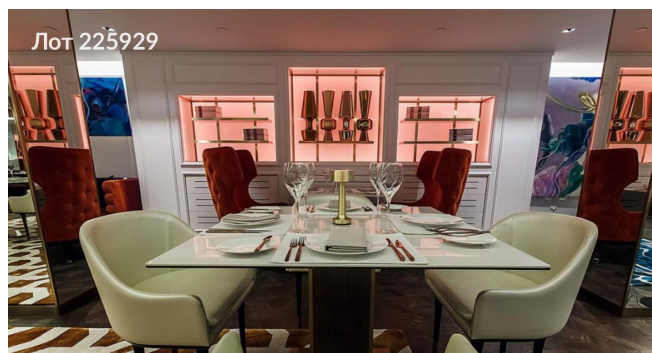

Фотографии объекта