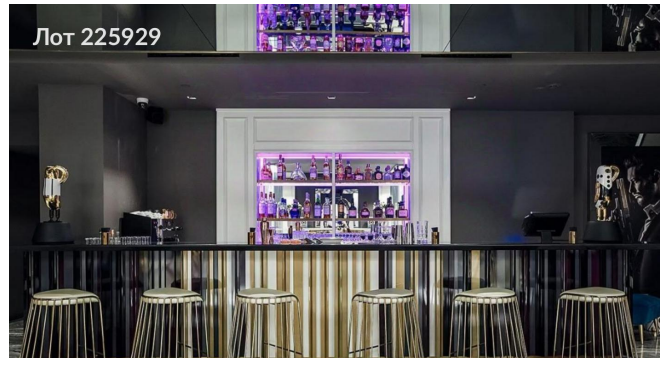

# Сдается в аренду коммерческая недвижимость, Россия, Москва, 1-я Брестская улица, 13/14 — Россия, Москва, 1-я Брестская улица, 13/14

Объявление:	#225929
Заголовок:	Сдается в аренду коммерческая недвижимость, Россия, Москва, 1-я Брестская улица, 13/14
Тип объекта:	ПСН
Адрес:	Россия, Москва, 1-я Брестская улица, 13/14
Цена:	4 000 000 /мес
Описание:	Предлагается в аренду помещение с завершенной отделкой, специально спроектированное для реализации концепции премиального заведения, такого как ресторан или ночной клуб. Общая площадь помещения составляет 1 240 квадратных метров и распределена между двумя этажами: первый этаж - 595 кв.м, минус первый этаж - 645 кв.м. Здание имеет три отдельных входа, расположенных на первой линии, и один вход со двора, что обеспечивает удобный доступ для посетителей. На первом этаже установлены высокие окна, обеспечивающие естественное освещение и визуальную привлекательность. Инженерные системы здания включают холодное и горячее водоснабжение, канализацию, электроснабжение мощностью 250 кВт, системы отопления, кондиционирования и общеобменной вентиляции. Также предусмотрена местная вытяжная вентиляция, выведенная на крышу.
Площадь:	1 240.0 м
Параметры:	1 240.0 м этаж 1 этажность 8 Маяковская · 2 мин пешком
До метро:	2 мин (пешком)
Этаж:	1 из 8
Тип сделки:	Аренда
Тип недвижимости:	Коммерческая
Возможное назначение:	Бизнес, Офис, Кальянная, Ресторан, Коммерция, Общепит, Свободное назначение
Путь до метро:	Пешком
Время до метро:	2 мин.
Метро:	Маяковская
Этажей:	8
Общая площадь:	1240 м2
Предоплата:	1 месяц
Залог:	100 %
Залог тип:	%
Срок аренды:	длительный срок
Высота потолков:	3 м.
Отопление:	Центральное
Вентиляция:	Приточная
Кондиционирование:	Центральное

## Фотографии объекта

Фото 7

Фото 8

Фото 9

Фото 10