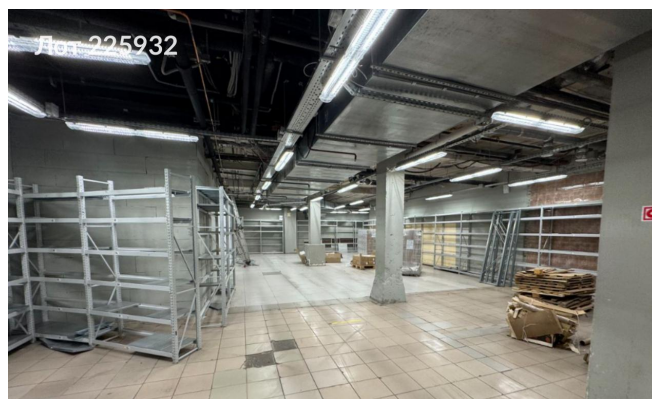

Фотографии объекта

Фото 6