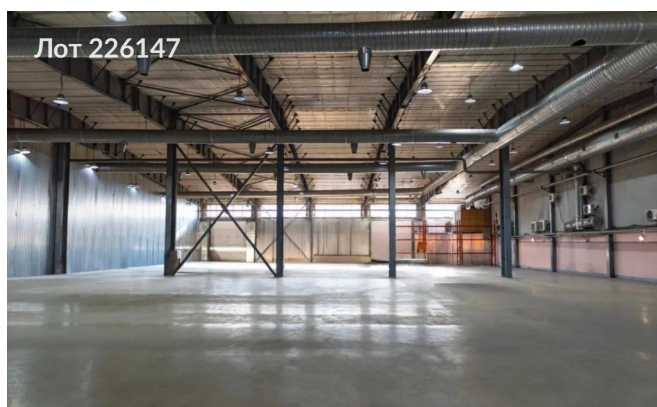

Сдается в аренду коммерческая недвижимость, Россия, Московская область, Балашиха, Советская улица, 28А — Россия, Московская область, Балашиха, Советская улица, 28А

Объявление:	#226147
Заголовок:	Сдается в аренду коммерческая недвижимость, Россия, Московская область, Балашиха, Советская улица, 28А
Тип объекта:	ПСН
Адрес:	Россия, Московская область, Балашиха, Советская улица, 28А
Цена:	1 600 000 /мес
Описание:	Предлагается в аренду складское помещение, расположенное в городе Балашиха. Объект находится в престижном районе, напротив железнодорожной станции, что обеспечивает удобный доступ к транспортной инфраструктуре. Это способствует оптимизации логистических процессов и облегчает привлечение квалифицированного персонала.
Площадь:	1 600.0 м
Параметры:	1 600.0 м этаж 1 этажность 2 Салтыковская · 6 мин транс.
До метро:	6 мин (транспортом)
Этаж:	1 из 2
Тип сделки:	Аренда
Тип недвижимости:	Коммерческая
Возможное назначение:	Производство, Склад
Путь до метро:	На автомобиле
Время до метро:	6 мин.
Метро:	Салтыковская
Этажей:	2
Общая площадь:	1600 м2
Предоплата:	1 месяц
Залог:	100 %
Залог тип:	%
Срок аренды:	длительный срок
Высота потолков:	8 м.
Отопление:	Центральное
Вентиляция:	Приточная
Кондиционирование:	Центральное
Пожаротушение:	Сигнализация
Тип здания:	Административное
Минимальный срок аренды:	11
Вход:	Отдельный с улицы
Тип договора:	Прямая аренда
Период оплаты:	месяц
Форма налогообложения:	НДС включен
Электрическая мощность:	70 кВт

Фотографии объекта

Фото 1

Фото 3