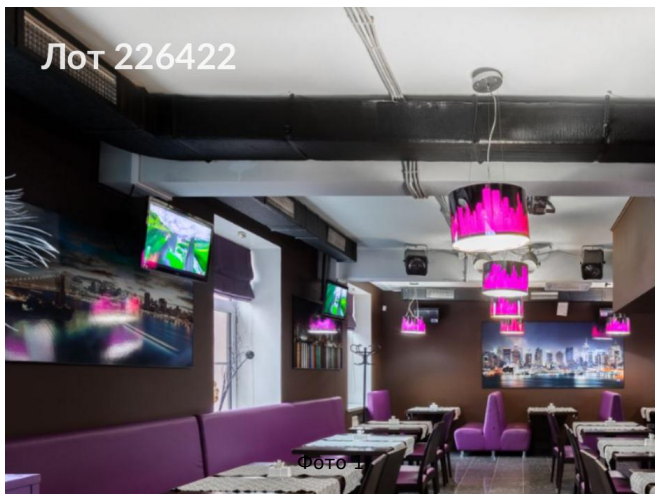

Фотографии объекта