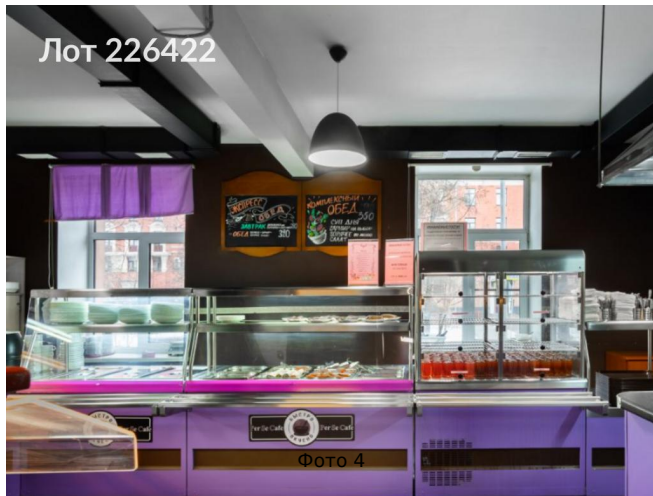

Фотографии объекта