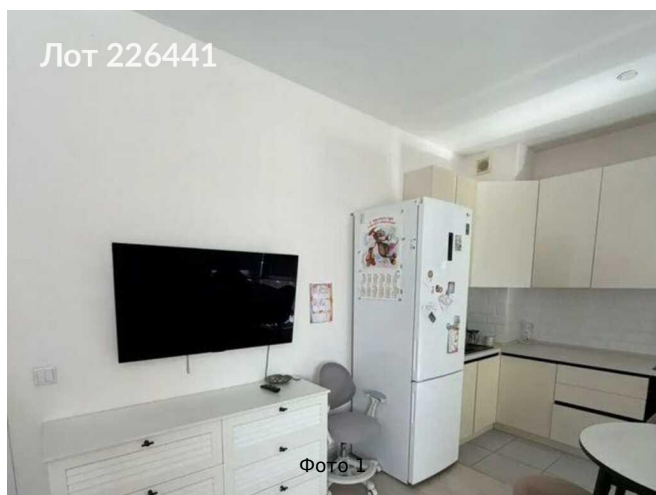

Фотографии объекта