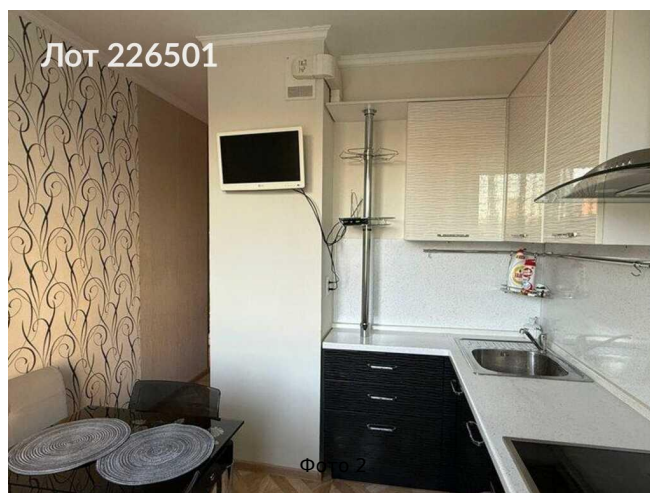

Фотографии объекта