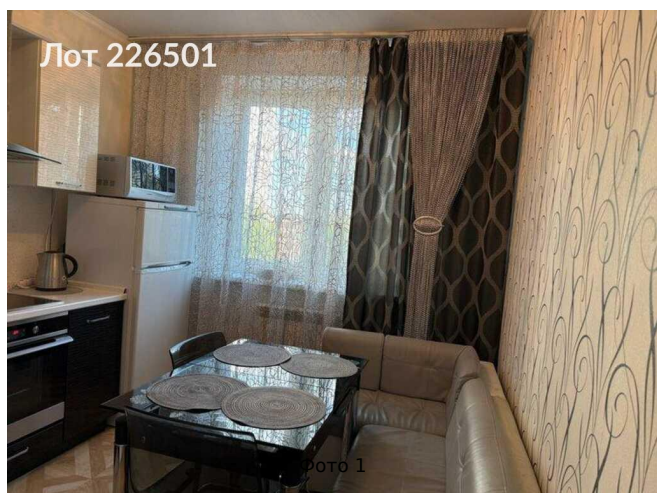

## Сдается в аренду 1-к. квартира, Россия, Москва, Трифоновская улица, 12 — Россия, Москва, Трифоновская улица, 12

Объявление: #226501  
Заголовок: Сдается в аренду 1-к. квартира, Россия, Москва, Трифоновская улица, 12  
Тип объекта: 1-комнатная квартира  
Адрес: Россия, Москва, Трифоновская улица, 12  
Цена: 95 000 /мес  
Описание: Сдаю на длительный срок светлую, ухоженную 1-комнатную квартиру по адресу: Москва, Трифоновская улица, 12. Общая площадь — 39 кв. м, жилая — 27 кв. м, кухня — 9 кв. м. Квартира расположена на 5 этаже дома 1995 года постройки, тип дома — панельный (П-55). Высота потолков — 2,7 м, окна выходят во двор, поэтому в квартире тихо и спокойно. Вариант с ремонтом уровня «евро»: есть мебель и современная техника — холодильник, телевизор, стиральная машина. Санузел совмещённый, оборудован ванной.

Площадь: 39.0 м  
Параметры: 1 комн. 39.0 м этаж 5 этажность 14 жил. 25.0 м Достоевская · 7 мин пешком мебель дети ТВ стир.  
До метро: 7 мин (пешком)  
Этаж: 5 из 14  
Комнат: 1  
Тип сделки: Аренда  
Тип недвижимости: Жилая  
Подтип: квартира  
Комнат в сделке: 1  
Путь до метро: Пешком  
Время до метро: 7 мин.  
Метро: Достоевская  
Этажей: 14  
Количество комнат: 1  
Комнаты: 25 м2  
Площадь комнат: 25 м2  
Общая площадь: 39 м2  
Предоплата: 1 месяц

Залог:	100 %
Залог тип:	%
Срок аренды:	длительный срок
Кухня:	9 м2
Высота потолков:	2.7 м.
Мебель:	Да
На кухне:	Да
Стир.машина:	Да
Холодильник:	Да
Телевизор:	Да
С детьми:	Да
С животными:	Нет
Совмещенный санузел:	1
Интернет:	Да
Мусоропровод:	Да
Ремонт:	Евро
Тип парковки:	Наземная
Год постройки:	1993 г.
Серия дома:	п-55
Пассажирских лифтов:	2
Тип дома:	Панельный
Вид из окон:	Двор

## Фотографии объекта

Лот 226501

Фото 7

Лот 226501

Фото 8

Лот 226501

Фото 9

Лот 226501